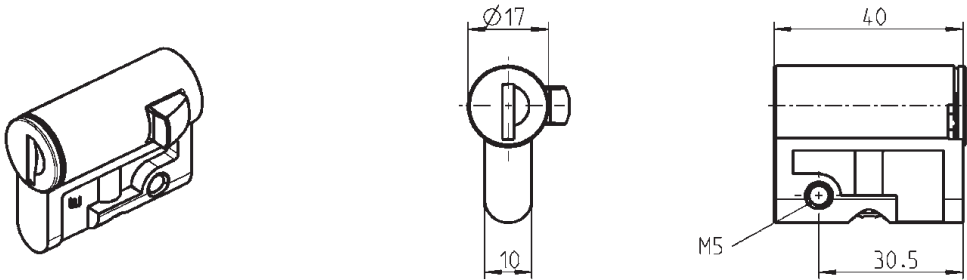

■ TECHNISCHE ZEICHNUNG / TECHNICAL DRAWING:
DV900333/DV900335

BEZEICHNUNG / DESCRIPTION	BESTELL-NR. / ORDER NO.
Halbzylinderschloss mit Sperre EK 333 inklusive 1 Schlüssel / Halfcylinderlock keyed EK 333 including 1 key	DV900333
Halbzylinderschloss verschiedensperrend inklusive 1 Schlüssel / Halfcylinderlock different keyed including 1 key	DV900335