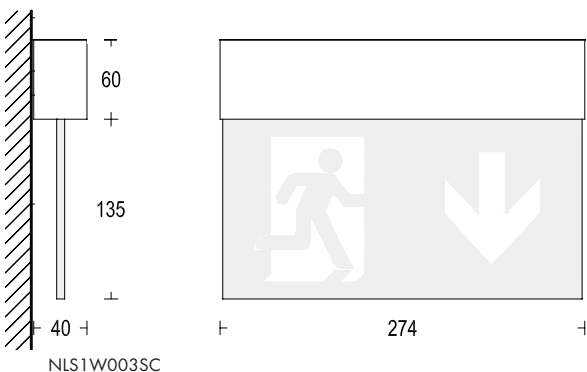

Rozměry

NLS1W003SC