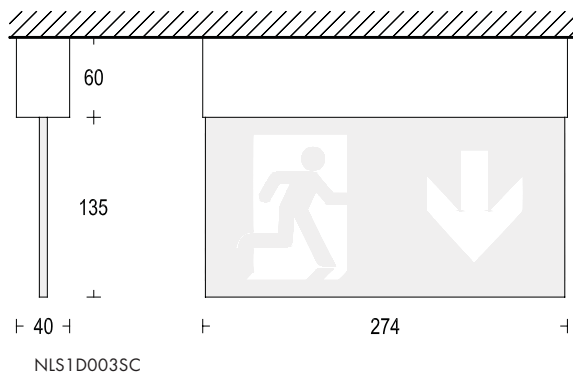

NLS1D003SC