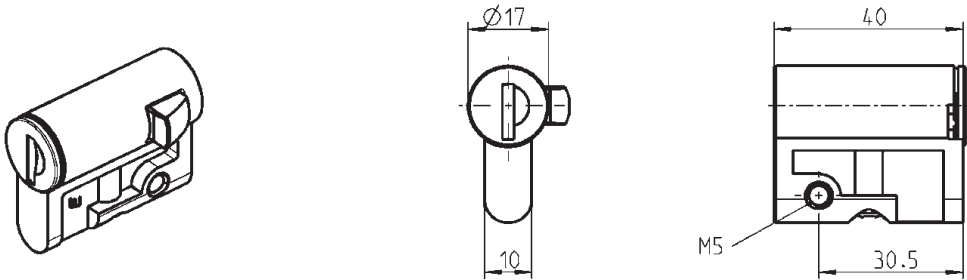

■ TECHNISCHE ZEICHNUNG / TECHNICAL DRAWING:  
DV900333/DV900335

BEZEICHNUNG / DESCRIPTION	BESTELL-NR. / ORDER NO.
Halbzylinderschloss mit Sperre EK 333 inklusive 1 Schlüssel / Halfcylinderlock keyed EK 333 including 1 key	DV900333
Halbzylinderschloss verschiedensperrend inklusive 1 Schlüssel / Halfcylinderlock different keyed including 1 key	DV900335