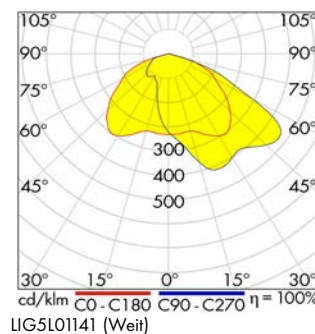

BEZEICHNUNG	LxBxH mm	VERFÜGBAR	STORE	BEST. NR.	PREG	UVP
Engstrahlend						
FORCA LED Mini 25W 3100lm 4000K IP65 asymmetrisch grau	272x238x73			LIG5L01131	7100	364,70
FORCA LED Mini 25W 3100lm 5700K IP65 asymmetrisch grau	272x238x73			LIG5L02131	7100	364,70
FORCA LED Mini 45W 5100lm 4000K IP65 asymmetrisch grau	272x238x73			LIG5L04131	7100	366,30
FORCA LED Mini 45W 5100lm 5700K IP65 asymmetrisch grau	272x238x73			LIG5L05131	7100	366,30
FORCA LED Mini 54W 5950lm 4000K IP65 asymmetrisch grau	272x238x73			LIG5L07131	7100	379,20
FORCA LED Mini 54W 5950lm 5700K IP65 asymmetrisch grau	272x238x73			LIG5L08131	7100	379,20
FORCA LED Mini 70W 7150lm 4000K IP65 asymmetrisch grau	272x238x73			LIG5L10131	7100	437,00
FORCA LED Mini 70W 7150lm 5700K IP65 asymmetrisch grau	272x238x73			LIG5L11131	7100	437,00
Breitstrahlend						
FORCA LED Mini 25W 2950lm 4000K IP65 asymmetrisch grau	272x238x73			LIG5L01141	7100	364,70
FORCA LED Mini 25W 2950lm 5700K IP65 asymmetrisch grau	272x238x73			LIG5L02141	7100	364,70
FORCA LED Mini 45W 4900lm 4000K IP65 asymmetrisch grau	272x238x73			LIG5L04141	7100	366,30
FORCA LED Mini 45W 4900lm 5700K IP65 asymmetrisch grau	272x238x73			LIG5L05141	7100	366,30
FORCA LED Mini 54W 5700lm 4000K IP65 asymmetrisch grau	272x238x73			LIG5L07141	7100	379,20
FORCA LED Mini 54W 5700lm 5700K IP65 asymmetrisch grau	272x238x73			LIG5L08141	7100	379,20
FORCA LED Mini 70W 6800lm 4000K IP65 asymmetrisch grau	272x238x73			LIG5L10141	7100	437,00
FORCA LED Mini 70W 6800lm 5700K IP65 asymmetrisch grau	272x238x73			LIG5L11141	7100	437,00