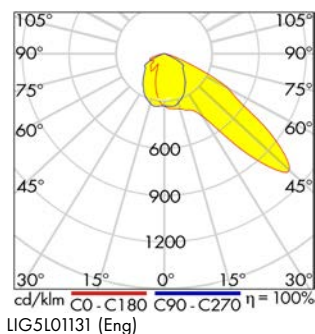

BEZEICHNUNG	LxBxH mm	VERFÜGBAR	STORE	BEST. NR.	PREG	UVP
Engstrahlend						
FORCA LED Mini 25W 3100lm 4000K IP65 asymmetrisch grau	272x238x73			LIG5L01131	7100	364,70
FORCA LED Mini 25W 3100lm 5700K IP65 asymmetrisch grau	272x238x73			LIG5L02131	7100	364,70
FORCA LED Mini 45W 5100lm 4000K IP65 asymmetrisch grau	272x238x73			LIG5L04131	7100	366,30
FORCA LED Mini 45W 5100lm 5700K IP65 asymmetrisch grau	272x238x73			LIG5L05131	7100	366,30
FORCA LED Mini 54W 5950lm 4000K IP65 asymmetrisch grau	272x238x73			LIG5L07131	7100	379,20
FORCA LED Mini 54W 5950lm 5700K IP65 asymmetrisch grau	272x238x73			LIG5L08131	7100	379,20
FORCA LED Mini 70W 7150lm 4000K IP65 asymmetrisch grau	272x238x73			LIG5L10131	7100	437,00
FORCA LED Mini 70W 7150lm 5700K IP65 asymmetrisch grau	272x238x73			LIG5L11131	7100	437,00
Breitstrahlend						
FORCA LED Mini 25W 2950lm 4000K IP65 asymmetrisch grau	272x238x73			LIG5L01141	7100	364,70
FORCA LED Mini 25W 2950lm 5700K IP65 asymmetrisch grau	272x238x73			LIG5L02141	7100	364,70
FORCA LED Mini 45W 4900lm 4000K IP65 asymmetrisch grau	272x238x73			LIG5L04141	7100	366,30
FORCA LED Mini 45W 4900lm 5700K IP65 asymmetrisch grau	272x238x73			LIG5L05141	7100	366,30
FORCA LED Mini 54W 5700lm 4000K IP65 asymmetrisch grau	272x238x73			LIG5L07141	7100	379,20
FORCA LED Mini 54W 5700lm 5700K IP65 asymmetrisch grau	272x238x73			LIG5L08141	7100	379,20
FORCA LED Mini 70W 6800lm 4000K IP65 asymmetrisch grau	272x238x73			LIG5L10141	7100	437,00
FORCA LED Mini 70W 6800lm 5700K IP65 asymmetrisch grau	272x238x73			LIG5L11141	7100	437,00