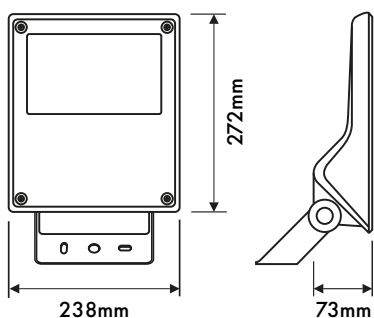

BEZEICHNUNG	LxBxH mm	VERFÜGBAR	STORE	BEST. NR.	PREG	UVP
Engstrahlend						
FORCA LED Mini 25W 3100lm 4000K IP65 asymmetrisch grau	272x238x73			LIG5L01131	7100	364,70
FORCA LED Mini 25W 3100lm 5700K IP65 asymmetrisch grau	272x238x73			LIG5L02131	7100	364,70
FORCA LED Mini 45W 5100lm 4000K IP65 asymmetrisch grau	272x238x73			LIG5L04131	7100	366,30
FORCA LED Mini 45W 5100lm 5700K IP65 asymmetrisch grau	272x238x73			LIG5L05131	7100	366,30
FORCA LED Mini 54W 5950lm 4000K IP65 asymmetrisch grau	272x238x73			LIG5L07131	7100	379,20
FORCA LED Mini 54W 5950lm 5700K IP65 asymmetrisch grau	272x238x73			LIG5L08131	7100	379,20
FORCA LED Mini 70W 7150lm 4000K IP65 asymmetrisch grau	272x238x73			LIG5L10131	7100	437,00
FORCA LED Mini 70W 7150lm 5700K IP65 asymmetrisch grau	272x238x73			LIG5L11131	7100	437,00
Breitstrahlend						
FORCA LED Mini 25W 2950lm 4000K IP65 asymmetrisch grau	272x238x73			LIG5L01141	7100	364,70
FORCA LED Mini 25W 2950lm 5700K IP65 asymmetrisch grau	272x238x73			LIG5L02141	7100	364,70
FORCA LED Mini 45W 4900lm 4000K IP65 asymmetrisch grau	272x238x73			LIG5L04141	7100	366,30
FORCA LED Mini 45W 4900lm 5700K IP65 asymmetrisch grau	272x238x73			LIG5L05141	7100	366,30
FORCA LED Mini 54W 5700lm 4000K IP65 asymmetrisch grau	272x238x73			LIG5L07141	7100	379,20
FORCA LED Mini 54W 5700lm 5700K IP65 asymmetrisch grau	272x238x73			LIG5L08141	7100	379,20
FORCA LED Mini 70W 6800lm 4000K IP65 asymmetrisch grau	272x238x73			LIG5L10141	7100	437,00
FORCA LED Mini 70W 6800lm 5700K IP65 asymmetrisch grau	272x238x73			LIG5L11141	7100	437,00