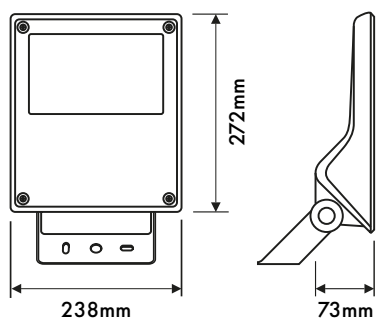

Flutlichtstrahler Serie FORCA LED MINI Symmetrisch

Schrack-Info

- Gehäuse: Aluminium Hochdruckeinspritzung
- Abdeckung: Gehärtetes Glas
- Farbe: grau
- Optik: Linse
- Lichtverteilung: symmetrisch-eng, symmetrisch-breit
- Dimmbar: Nein
- Lebensdauer (L80B10): 100 000 h
- Umgebungstemperatur: -40°C - +35°C
- Auf Anfrage verfügbar: DALI, DIM 1 - 10V
- Montage: Boden und Wandanbau mit einstellbarer Halterung
- Elektrischer Anschluss: Lieferung inklusive 180cm 3x1,0mm² H07RN-F Kabel
- Einsatzbereich: Industrieobjekte, Lagerhallen, Parkplätze, Fassaden

50