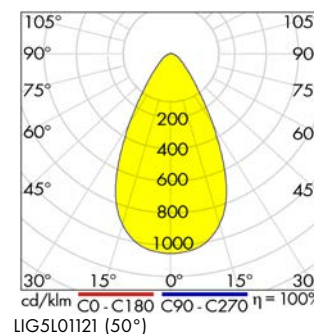

Flutlichtstrahler Serie FORCA LED MINI Symmetrisch

Schrack-Info

- Gehäuse: Aluminium Hochdruckeinspritzung
- Abdeckung: Gehärtetes Glas
- Farbe: grau
- Optik: Linse
- Lichtverteilung: symmetrisch-eng, symmetrisch-breit
- Dimmbar: Nein
- Lebensdauer (L80B10): 100 000 h
- Umgebungstemperatur: -40°C - +35°C
- Auf Anfrage verfügbar: DALI, DIM 1 - 10V
- Montage: Boden und Wandanbau mit einstellbarer Halterung
- Elektrischer Anschluss: Lieferung inklusive 180cm 3x1,0mm² H07RN-F Kabel
- Einsatzbereich: Industrieobjekte, Lagerhallen, Parkplätze, Fassaden

50