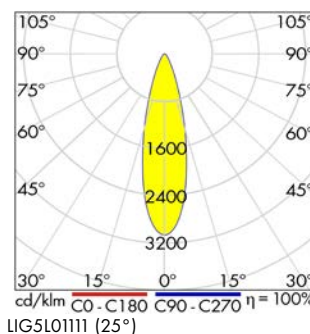

Flutlichtstrahler Serie FORCA LED MINI Symmetrisch

Schrack-Info

- Gehäuse: Aluminium Hochdruckeinspritzung
- Abdeckung: Gehärtetes Glas
- Farbe: grau
- Optik: Linse
- Lichtverteilung: symmetrisch-eng, symmetrisch-breit
- Dimmbar: Nein
- Lebensdauer (L80B10): 100 000 h
- Umgebungstemperatur: -40°C - +35°C
- Auf Anfrage verfügbar: DALI, DIM 1 - 10V
- Montage: Boden und Wandanbau mit einstellbarer Halterung
- Elektrischer Anschluss: Lieferung inklusive 180cm 3x1,0mm² H07RN-F Kabel
- Einsatzbereich: Industrieobjekte, Lagerhallen, Parkplätze, Fassaden

50