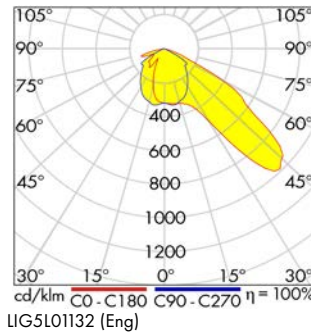

Flutlichtstrahler Serie FORCA LED Asymmetrisch

LIG5L01132

Schrack-Info

- Gehäuse: Aluminium Hochdruckeinspritzung
- Abdeckung: Gehärtetes Glas
- Farbe: grau
- Optik: Linse
- Lichtverteilung: asymmetrisch-eng, asymmetrisch-breit
- Dimmbar: Nein
- Lebensdauer (L80B10): 100 000 h
- Umgebungstemperatur: -40°C - +35°C
- Montage: Boden und Wandanbau mit einstellbarem Montagebügel
- Elektrischer Anschluss mit einem Easy Connector
- Einsatzbereich: Industrieobjekte, Lagerhallen, Parkplätze, Fassaden

Mobil Code

BEZEICHNUNG	LxBxH mm	VERFÜGBAR	STORE	BEST. NR.	PREG	UVP
Engstrahlend						
FORCA LED 158W 19350lm 4000K IP65 asymmetrisch grau	403x405x95			LIG5L01132	7100	885,10
FORCA LED 158W 19350lm 5700K IP65 asymmetrisch grau	403x405x95			LIG5L02132	7100	885,10
FORCA LED 158W 19350lm 6500K IP65 asymmetrisch grau	403x405x95			LIG5L03132	7100	885,10
Breitstrahlend						
FORCA LED 158W 19100lm 4000K IP65 asymmetrisch grau	403x405x95			LIG5L01142	7100	885,10
FORCA LED 158W 19100lm 5700K IP65 asymmetrisch grau	403x405x95			LIG5L02142	7100	885,10
FORCA LED 158W 19100lm 6500K IP65 asymmetrisch grau	403x405x95			LIG5L03142	7100	885,10