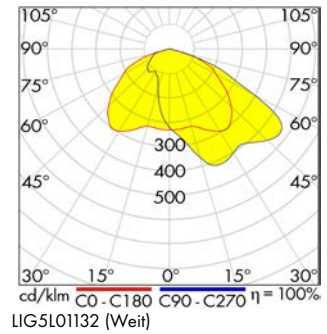

Flutlichtstrahler Serie FORCA LED Asymmetrisch

LIG5L01132

Schrack-Info

- Gehäuse: Aluminium Hochdruckeinspritzung
- Abdeckung: Gehärtetes Glas
- Farbe: grau
- Optik: Linse
- Lichtverteilung: asymmetrisch-eng, asymmetrisch-breit
- Dimmbar: Nein
- Lebensdauer (L80B10): 100 000 h
- Umgebungstemperatur: -40°C - +35°C
- Montage: Boden und Wandanbau mit einstellbarem Montagebügel
- Elektrischer Anschluss mit einem Easy Connector
- Einsatzbereich: Industrieobjekte, Lagerhallen, Parkplätze, Fassaden

Mobil Code

BEZEICHNUNG	LxBxH mm	VERFÜGBAR	STORE	BEST. NR.	PREG	UVP
Engstrahlend						
FORCA LED 158W 19350lm 4000K IP65 asymmetrisch grau	403x405x95			LIG5L01132	7100	885,10
FORCA LED 158W 19350lm 5700K IP65 asymmetrisch grau	403x405x95			LIG5L02132	7100	885,10
FORCA LED 158W 19350lm 6500K IP65 asymmetrisch grau	403x405x95			LIG5L03132	7100	885,10
Breitstrahlend						
FORCA LED 158W 19100lm 4000K IP65 asymmetrisch grau	403x405x95			LIG5L01142	7100	885,10
FORCA LED 158W 19100lm 5700K IP65 asymmetrisch grau	403x405x95			LIG5L02142	7100	885,10
FORCA LED 158W 19100lm 6500K IP65 asymmetrisch grau	403x405x95			LIG5L03142	7100	885,10