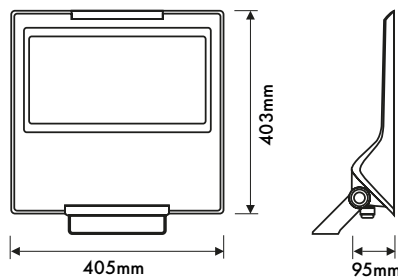

Flutlichtstrahler Serie FORCA LED Asymmetrisch

LIG5L01132

Schrack-Info

- Gehäuse: Aluminium Hochdruckeinspritzung
- Abdeckung: Gehärtetes Glas
- Farbe: grau
- Optik: Linse
- Lichtverteilung: asymmetrisch-eng, asymmetrisch-breit
- Dimmbar: Nein
- Lebensdauer (L80B10): 100 000 h
- Umgebungstemperatur: -40°C - +35°C
- Montage: Boden und Wandanbau mit einstellbarem Montagebügel
- Elektrischer Anschluss mit einem Easy Connector
- Einsatzbereich: Industrieobjekte, Lagerhallen, Parkplätze, Fassaden

Mobil Code

BEZEICHNUNG	LxBxH mm	VERFÜGBAR	STORE	BEST. NR.	PREG	UVP
Engstrahlend						
FORCA LED 158W 19350lm 4000K IP65 asymmetrisch grau	403x405x95			LIG5L01132	7100	885,10
FORCA LED 158W 19350lm 5700K IP65 asymmetrisch grau	403x405x95			LIG5L02132	7100	885,10
FORCA LED 158W 19350lm 6500K IP65 asymmetrisch grau	403x405x95			LIG5L03132	7100	885,10
Breitstrahlend						
FORCA LED 158W 19100lm 4000K IP65 asymmetrisch grau	403x405x95			LIG5L01142	7100	885,10
FORCA LED 158W 19100lm 5700K IP65 asymmetrisch grau	403x405x95			LIG5L02142	7100	885,10
FORCA LED 158W 19100lm 6500K IP65 asymmetrisch grau	403x405x95			LIG5L03142	7100	885,10