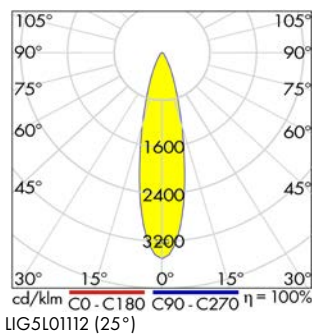

Flutlichtstrahler Serie FORCA LED Symmetrisch

LIG5L01112

Schrack-Info

- Gehäuse: Aluminium Hochdruckeinspritzung
- Abdeckung: Gehärtetes Glas
- Farbe: grau
- Optik: Linse
- Lichtverteilung: symmetrisch-eng, symmetrisch-breit
- Dimmbar: Nein
- Lebensdauer (L80B10): 100 000 h
- Umgebungstemperatur: -40°C - +35°C
- Montage: Boden und Wandanbau mit einstellbarem Montagebügel
- Elektrischer Anschluss mit einem Easy Connector
- Einsatzbereich: Industrieobjekte, Lagerhallen, Parkplätze, Fassaden

Mobil Code

48

BEZEICHNUNG	LxBxH mm	VERFÜGBAR	STORE	BEST. NR.	PREG	UVP
Ausstrahlwinkel 25°						
FORCA LED 158W 20250lm 4000K IP65 25° symmetrisch grau	403x405x95			LIG5L01112	7100	885,10
FORCA LED 158W 20250lm 5700K IP65 25° symmetrisch grau	403x405x95			LIG5L02112	7100	885,10
FORCA LED 158W 20250lm 6500K IP65 25° symmetrisch grau	403x405x95			LIG5L03112	7100	885,10
Ausstrahlwinkel 50°						
FORCA LED 158W 19700lm 4000K IP65 50° symmetrisch grau	403x405x95			LIG5L01122	7100	885,10
FORCA LED 158W 19700lm 5700K IP65 50° symmetrisch grau	403x405x95			LIG5L02122	7100	885,10
FORCA LED 158W 19700lm 6500K IP65 50° symmetrisch grau	403x405x95			LIG5L03122	7100	885,10