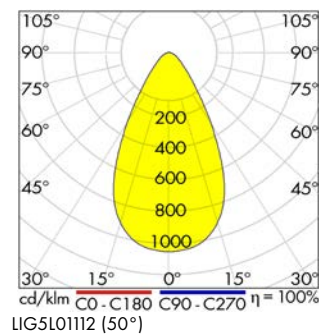

Flutlichtstrahler Serie FORCA LED Symmetrisch

LIG5L01112

Schrack-Info

- Gehäuse: Aluminium Hochdruckeinspritzung
- Abdeckung: Gehärtetes Glas
- Farbe: grau
- Optik: Linse
- Lichtverteilung: symmetrisch-eng, symmetrisch-breit
- Dimmbar: Nein
- Lebensdauer (L80B10): 100 000 h
- Umgebungstemperatur: -40°C - +35°C
- Montage: Boden und Wandanbau mit einstellbarem Montagebügel
- Elektrischer Anschluss mit einem Easy Connector
- Einsatzbereich: Industrieobjekte, Lagerhallen, Parkplätze, Fassaden

Mobil Code

48

BEZEICHNUNG	LxBxH mm	VERFÜGBAR	STORE	BEST. NR.	PREG	UVP
Ausstrahlwinkel 25°						
FORCA LED 158W 20250lm 4000K IP65 25° symmetrisch grau	403x405x95			LIG5L01112	7100	885,10
FORCA LED 158W 20250lm 5700K IP65 25° symmetrisch grau	403x405x95			LIG5L02112	7100	885,10
FORCA LED 158W 20250lm 6500K IP65 25° symmetrisch grau	403x405x95			LIG5L03112	7100	885,10
Ausstrahlwinkel 50°						
FORCA LED 158W 19700lm 4000K IP65 50° symmetrisch grau	403x405x95			LIG5L01122	7100	885,10
FORCA LED 158W 19700lm 5700K IP65 50° symmetrisch grau	403x405x95			LIG5L02122	7100	885,10
FORCA LED 158W 19700lm 6500K IP65 50° symmetrisch grau	403x405x95			LIG5L03122	7100	885,10