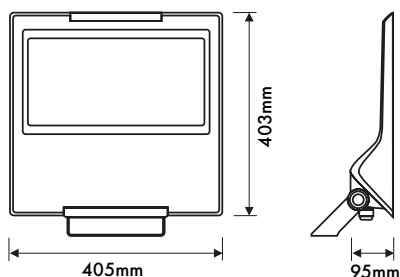

Flutlichtstrahler Serie FORCA LED Symmetrisch

LIG5L01112

Schrack-Info

- Gehäuse: Aluminium Hochdruckeinspritzung
- Abdeckung: Gehärtetes Glas
- Farbe: grau
- Optik: Linse
- Lichtverteilung: symmetrisch-eng, symmetrisch-breit
- Dimmbar: Nein
- Lebensdauer (L80B10): 100 000 h
- Umgebungstemperatur: -40°C - +35°C
- Montage: Boden und Wandanbau mit einstellbarem Montagebügel
- Elektrischer Anschluss mit einem Easy Connector
- Einsatzbereich: Industrieobjekte, Lagerhallen, Parkplätze, Fassaden

Mobil Code

48

BEZEICHNUNG	LxBxH mm	VERFÜGBAR	STORE	BEST. NR.	PREG	UVP
Ausstrahlwinkel 25°						
FORCA LED 158W 20250lm 4000K IP65 25° symmetrisch grau	403x405x95			LIG5L01112	7100	885,10
FORCA LED 158W 20250lm 5700K IP65 25° symmetrisch grau	403x405x95			LIG5L02112	7100	885,10
FORCA LED 158W 20250lm 6500K IP65 25° symmetrisch grau	403x405x95			LIG5L03112	7100	885,10
Ausstrahlwinkel 50°						
FORCA LED 158W 19700lm 4000K IP65 50° symmetrisch grau	403x405x95			LIG5L01122	7100	885,10
FORCA LED 158W 19700lm 5700K IP65 50° symmetrisch grau	403x405x95			LIG5L02122	7100	885,10
FORCA LED 158W 19700lm 6500K IP65 50° symmetrisch grau	403x405x95			LIG5L03122	7100	885,10