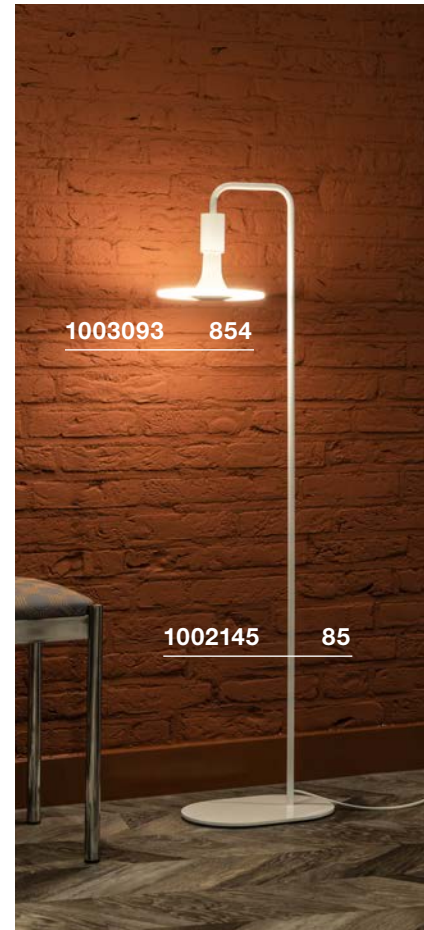

LED FRISBEE
E27

Produktangaben

220-240V ~50/60Hz
Leistung: 10,5W
Ø: 19,2 cm L: 11,8 cm
Dimmbar: C

Lampenstrom	0,055A
Leistung	10,5W
Energieverbrauch/1000h	10,5kWh
Farbtemperatur	2700K
Lichtstrom	1000lm
Farbwiedergabeindex	>80

Variante	Art. Nr.
	1003093

LED A60
E27

Produktangaben

220-240V ~50/60Hz
Leistung: 7W
Ø: 6 cm H: 10,5 cm
Dimmbar: C, L

Lampenstrom	0,031A
Leistung	7W
Energieverbrauch/1000h	7kWh
Farbtemperatur	2700K
Lichtstrom	790lm
Farbwiedergabeindex	>80

Variante	Art. Nr.
	1002124

LED A60
E27

Produktangaben

220-240V ~50/60Hz
Leistung: 7W
Ø: 6 cm H: 10,5 cm
Dimmbar: Switch

Hinweis

3 Stufen dimmbar mit normalem Wandschalter.
Durch das Aus- und wieder Einschalten, dimmt sich das Leuchtmittel stufenweise.

Lampenstrom	0,053A
Leistung	7W
Energieverbrauch/1000h	7kWh
Farbtemperatur	2700K
Lichtstrom	790lm
Farbwiedergabeindex	>80

Variante	Art. Nr.
	1002127

LED A60
E27

Produktangaben

220-240V ~50/60Hz
Leistung: 7W
Ø: 6 cm H: 11,4 cm
Dimmbar: C, L