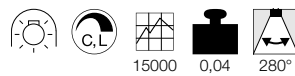

LED A60
E27

Produktangaben

220-240V ~50/60Hz
Leistung: 7W
Ø: 6 cm H: 11,4 cm
Dimmbar: C, L

Lampenstrom	0,031A
Leistung	7W
Energieverbrauch/1000h	7kWh
Farbtemperatur	2200-2700K
Lichtstrom	830lm
Farbwiedergabeindex	>80

Variante	Art. Nr.
	1002126