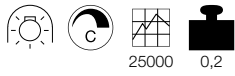

LED FRISBEE
E27

Produktangaben

220-240V ~50/60Hz
Leistung: 10,5W
Ø: 19,2 cm L: 11,8 cm
Dimmbar: C

Lampenstrom	0,055A
Leistung	10,5W
Energieverbrauch/1000h	10,5kWh
Farbtemperatur	2700K
Lichtstrom	1000lm
Farbwiedergabeindex	>80

Variante	Art. Nr.
	1003093

LED A60
E27

Produktangaben

220-240V ~50/60Hz
Leistung: 7W
Ø: 6 cm H: 10,5 cm
Dimmbar: C, L

Lampenstrom	0,031A
Leistung	7W
Energieverbrauch/1000h	7kWh
Farbtemperatur	2700K
Lichtstrom	790lm
Farbwiedergabeindex	>80

Variante	Art. Nr.
	1002124

LED A60
E27

Produktangaben

220-240V ~50/60Hz
Leistung: 7W
Ø: 6 cm H: 10,5 cm
Dimmbar: Switch

Hinweis

3 Stufen dimmbar mit normalem Wandschalter.
Durch das Aus- und wieder Einschalten, dimmt sich das Leuchtmittel stufenweise.

Lampenstrom	0,053A
Leistung	7W
Energieverbrauch/1000h	7kWh
Farbtemperatur	2700K
Lichtstrom	790lm
Farbwiedergabeindex	>80

Variante	Art. Nr.
	1002127

LED A60
E27

Produktangaben

220-240V ~50/60Hz
Leistung: 7W
Ø: 6 cm H: 11,4 cm
Dimmbar: C, L