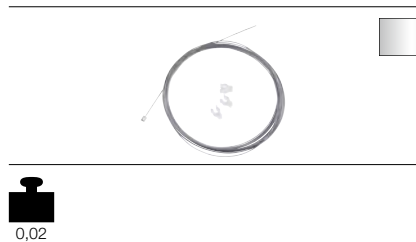

DECKENROSETTE

Produktangaben

230V ~50Hz  
 Material: Aluminium  
 L: 8,5 cm B: 8,5 cm H: 2,7 cm

Strombelastung max. 8,5A

Variante	Art. Nr.
■ schwarz matt	210060
□ weiß matt	210061
■ silber	210064

TEXTILKABEL  
 3-polig, 3 x 0,75 mm<sup>2</sup>, 10m

Produktangaben

Spannung max. 300V  
 Material: PVC  
 Ø: 0,6 cm L: 1000 cm

KABEL  
 3-polig, 3x0,75mm<sup>2</sup>, 10m

Produktangaben

Spannung max. 300V  
 L: 1000 cm

Variante	Art. Nr.
□ transparent	961250

DRAHTSEILABHÄNGUNG

Produktangaben

Material: Stahl/Kunststoff  
 Ø: 0,15 cm L: 500 cm

mech. Belastung max. 40 kg

Variante	Art. Nr.
■ silber	961037

Hersteller: Reutlinger GmbH

STOPPER FÜR DRAHTSEIL

Produktangaben

Material: Stahl  
 Ø: 0,8 cm  
 10 Stk.

Variante	Art. Nr.
■ silber	961034