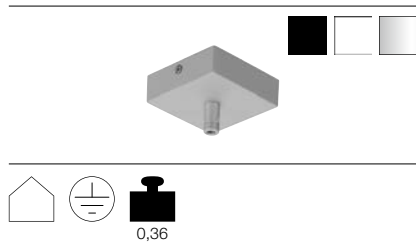

DECKENROSETTE

Produktangaben

230V ~50Hz  
 Material: Aluminium  
 L: 8,5 cm B: 8,5 cm H: 2,7 cm

Strombelastung max. 8,5A

Variante	Art. Nr.
■ schwarz matt	210060
□ weiß matt	210061
■ silber	210064

TEXTILKABEL  
 3-polig, 3 x 0,75 mm<sup>2</sup>, 10m

Produktangaben

Spannung max. 300V  
 Material: PVC  
 Ø: 0,6 cm L: 1000 cm

KABEL  
 3-polig, 3x0,75mm<sup>2</sup>, 10m

Produktangaben

Spannung max. 300V  
 L: 1000 cm

Variante	Art. Nr.
□ transparent	961250

DRAHTSEILABHÄNGUNG

Produktangaben

Material: Stahl/Kunststoff  
 Ø: 0,15 cm L: 500 cm

mech. Belastung max. 40 kg

Variante	Art. Nr.
■ silber	961037

Hersteller: Reutlinger GmbH

STOPPER FÜR DRAHTSEIL

Produktangaben

Material: Stahl  
 Ø: 0,8 cm  
 10 Stk.

Variante	Art. Nr.
■ silber	961034