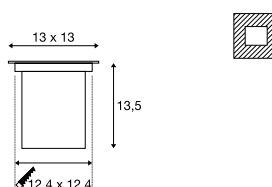

**DASAR® 70**  
EL, quadratisch, QPAR51

SOCKET  
INSIDE

- Blende: Edelstahl 304

**Produktangaben**

230V ~50Hz  
Material: Edelstahl304/Aluminium/Glas

**Maßzeichnung**

**Hinweis**

Einbautopf inkl.

**Leuchtmittlempfehlung**

LED 6W 36°  
2700K 460lm  
6kWh/1000h  
Art. Nr. 1005075

LED GU10 4W 36°  
2700K 300lm  
4kWh/1000h  
Art. Nr. 1004972

**Leuchtmittelangaben**

35W max.  
Ø: 5 cm max. L: 6 cm max.  
optional: LED