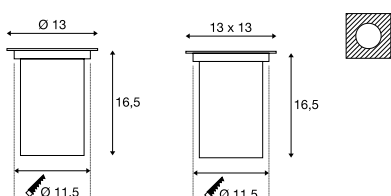

**DASAR® 80**  
EL, quadratisch/rund, QPAR51

SOCKET  
INSIDE

- Blende: Edelstahl 316

**Produktangaben**

230V ~50Hz  
Material: Edelstahl316/Aluminium/Glas

**Maßzeichnung**

**Hinweis**

Einbautopf inkl.  
Treiber exkl.

**DASAR® 70**  
EL, quadratisch, QPAR51

SOCKET  
INSIDE

- Blende: Edelstahl 304

**Produktangaben**

230V ~50Hz  
Material: Edelstahl304/Aluminium/Glas

**Maßzeichnung**

**Hinweis**

Einbautopf inkl.

**Leuchtmittlempfehlung**

LED 6W 36°  
2700K 460lm  
6kWh/1000h  
Art. Nr. 1005075

LED GU10 4W 36°  
2700K 300lm  
4kWh/1000h  
Art. Nr. 1004972

**Leuchtmittelangaben**

35W max.  
Ø: 5 cm max. L: 6 cm max.  
optional: LED

35W max.  
Ø: 5 cm max. L: 6 cm max.  
optional: LED

Variante	Art. Nr.
GU10   QPAR51	
edelstahl	228430
GU10   QPAR51	
edelstahl	228434