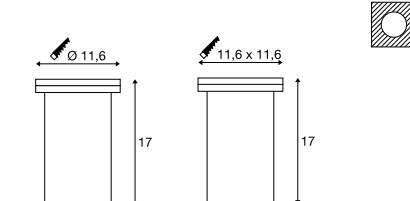

**Leuchtmittlempfehlung**

LED 6W 36°  
2700K 460lm  
6kWh/1000h  
Art. Nr. 1005075

LED GU10 4W 36°  
2700K 300lm  
4kWh/1000h  
Art. Nr. 1004972

**Leuchtmittelangaben**

35W max.  
Ø: 5 cm max. L: 6 cm max.  
optional: LED

Variante	Art. Nr.
GU10   QPAR51	
edelstahl	229374

**DASAR® EXACT 116**  
EL, quadratisch/rund, QPAR51

SOCKET  
INSIDE

- Blende: Edelstahl 316
- Für bodenbündigen Einbau

**Produktangaben**

230V ~50Hz  
Material: Edelstahl316/Aluminium/Glas

**Maßzeichnung**

**Hinweis**

Einbautopf inkl.

**Leuchtmittlempfehlung**

LED GU10 5,5W 38°  
2700K 400lm  
6kWh/1000h  
Art. Nr. 1001030

LED GU10 6W 36°  
3000K 460lm  
6kWh/1000h  
Art. Nr. 1005079

**Leuchtmittelangaben**

35W max.  
Ø: 5 cm max. L: 6 cm max.  
optional: LED

Variante	Art. Nr.
GU10   QPAR51	
edelstahl	228430
GU10   QPAR51	
edelstahl	228434