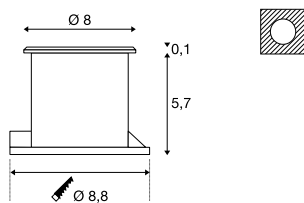

DASAR® FLAT 80 EL

SOCKET
INSIDE

- Blende: Edelstahl 304
- Besonders flache Bauweise

Produktangaben

230V ~50/60Hz
Systemleistung: 4,3W
Material: Edelstahl304/Aluminium/Glas

Maßzeichnung

Hinweis

Einbautopf inkl.

Zubehörempfehlung

■ Verbindungsbox IP68, 3-polig
Art. Nr. 228730

Variante	Art. Nr.
140lm 3000K CRI>80 ■ edelstahl	228412
140lm 4000K CRI>80 ■ edelstahl	1002188
150lm 5000K CRI>80 ■ edelstahl	228411

228412 754