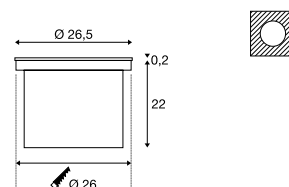

ADJUST 265
EL, rund, HIT-CE

SOCKET
INSIDE

- Blende: Edelstahl 304

Produktangaben

230V ~50Hz
Material: Edelstahl304/Aluminium/Glas

Maßzeichnung

Hinweis

Einbautopf inkl.