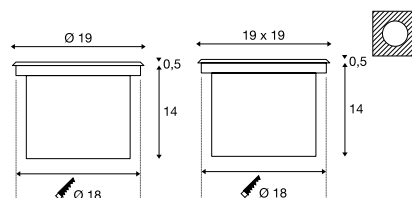

ADJUST 190
EL, quadratisch/rund, QR111

SOCKET
INSIDE

- Blende: Edelstahl 304
- Schwenkbar

Produktangaben

230V ~50Hz 12V AC
Material: Edelstahl304/Aluminium/Glas

Maßzeichnung

Hinweis

Einbautopf inkl.

ADJUST 265
EL, rund, HIT-CE

SOCKET
INSIDE

- Blende: Edelstahl 304

Produktangaben

230V ~50Hz
Material: Edelstahl304/Aluminium/Glas

Maßzeichnung

Hinweis

Einbautopf inkl.