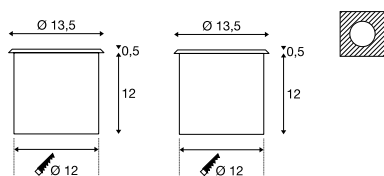

ADJUST 135
EL, quadratisch/rund, QPAR51

SOCKET
INSIDE

- Blende: Edelstahl 304

Produktangaben

230V ~50Hz
Material: Kunststoff

Maßzeichnung

Hinweis

Einbautopf inkl.

ADJUST 190
EL, quadratisch/rund, QR111

SOCKET
INSIDE

- Blende: Edelstahl 304
- Schwenkbar

Produktangaben

230V ~50Hz 12V AC
Material: Edelstahl304/Aluminium/Glas

Maßzeichnung

Hinweis

Einbautopf inkl.

ADJUST 265
EL, rund, HIT-CE

SOCKET
INSIDE

- Blende: Edelstahl 304

Produktangaben

230V ~50Hz
Material: Edelstahl304/Aluminium/Glas

Maßzeichnung

Hinweis

Einbautopf inkl.