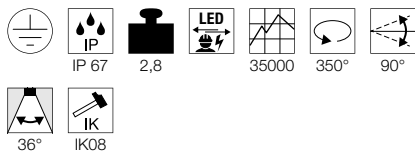

GIMBLE OUT
EL

- Gehäuse und Blende: Edelstahl 316L
- Premium LED

Produktangaben

220-240V ~50/60Hz 600mA
Systemleistung: 13W
Material: Edelstahl316L/Glas

Maßzeichnung

Hinweis

Offenes Kabelende

Zubehörempfehlung