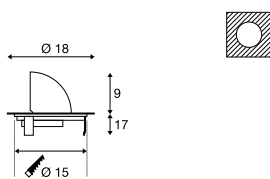

GIMBLE OUT
EL

- Gehäuse und Blende: Edelstahl 316L
- Premium LED

Produktangaben

220-240V ~50/60Hz 600mA
Systemleistung: 13W
Material: Edelstahl316L/Glas

Maßzeichnung

Hinweis

Offenes Kabelende

Zubehörempfehlung

■ Einbaurohr DN160

Art. Nr. 233792

■ Verbindungsbox IP68, 3-polig

Art. Nr. 228730

■ Bodeneinbautopf

Art. Nr. 1000655

Variante	Art. Nr.
1000lm 3000K CRI>80 ■ edelstahl	1000384

1000384 752