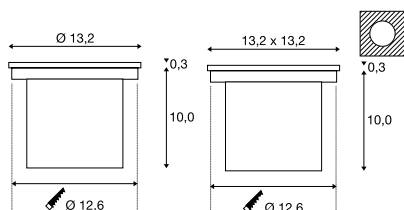

**WETSY**  
EL, quadratisch/rund

- Blende: Edelstahl 316

**Produktangaben**

220-240V ~50/60Hz  
Systemleistung: 6,3W  
Material: Edelstahl316/Aluminium/Glas

**Maßzeichnung**

**Hinweis**

Einbautopf inkl.

**Zubehörempfehlung**

**Produktangaben**

200-240V ~50/60Hz 700mA  
Systemleistung: 9,8W  
Material: Edelstahl316/Aluminium/Glas

**Maßzeichnung**

**Hinweis**

Einbautopf inkl.

Variante	Art. Nr.
580lm   3000K   CRI>80 ■ edelstahl	227600
630lm   4000K   CRI>80 ■ edelstahl	1002185

**ROCCI**  
EL, quadratisch

- Blende: Edelstahl 316
- Premium LED
- Darf nicht im Gehbereich montiert werden. (nicht begehbar)

**Produktangaben**

200-240V ~50/60Hz 700mA  
Systemleistung: 9,8W  
Material: Edelstahl316/Aluminium/Glas

**Maßzeichnung**

**Hinweis**

Einbautopf inkl.

Variante	Art. Nr.
580lm   3000K   CRI>80 ■ edelstahl	227604
630lm   4000K   CRI>80 ■ edelstahl	1002186