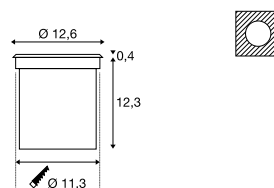

**WETSY**  
EL, quadratisch/rund

- Blende: Edelstahl 316

**Produktangaben**

220-240V ~50/60Hz  
Systemleistung: 6,3W  
Material: Edelstahl316/Aluminium/Glas

**Maßzeichnung**

**Hinweis**

Einbautopf inkl.

**Zubehörempfehlung**

**Produktangaben**

200-240V ~50/60Hz 700mA  
Systemleistung: 9,8W  
Material: Edelstahl316/Aluminium/Glas

**Maßzeichnung**

**Hinweis**

Einbautopf inkl.

Variante	Art. Nr.
580lm   3000K   CRI>80 ■ edelstahl	227600
630lm   4000K   CRI>80 ■ edelstahl	1002185

**ROCCI**  
EL, quadratisch

- Blende: Edelstahl 316
- Premium LED
- Darf nicht im Gehbereich montiert werden. (nicht begehbar)

**Produktangaben**

200-240V ~50/60Hz 700mA  
Systemleistung: 9,8W  
Material: Edelstahl316/Aluminium/Glas

**Maßzeichnung**

**Hinweis**

Einbautopf inkl.

Variante	Art. Nr.
580lm   3000K   CRI>80 ■ edelstahl	227604
630lm   4000K   CRI>80 ■ edelstahl	1002186