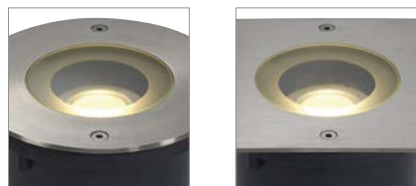

**WETSY**  
EL, quadratisch/rund

- Blende: Edelstahl 316

**Produktangaben**

220-240V ~50/60Hz  
Systemleistung: 6,3W  
Material: Edelstahl316/Aluminium/Glas

**Maßzeichnung**

**Hinweis**

Einbautopf inkl.

**Zubehörempfehlung**

■ Verbindungsbox IP68, 3-polig  
Art. Nr. 228730

Variante	Art. Nr.
300lm   3000K   CRI>80 ● ■ edelstahl	230170
300lm   3000K   CRI>80 □ ■ edelstahl	230174

**ROCCI**  
EL, rund

- Blende: Edelstahl 316
- Premium LED
- Darf nicht im Gehbereich montiert werden. (nicht begehbar)

**Produktangaben**

200-240V ~50/60Hz 700mA  
Systemleistung: 9,8W  
Material: Edelstahl316/Aluminium/Glas

**Maßzeichnung**

**Hinweis**

Einbautopf inkl.

Variante	Art. Nr.
580lm   3000K   CRI>80 ■ edelstahl	227600
630lm   4000K   CRI>80 ■ edelstahl	1002185

**ROCCI**  
EL, quadratisch

- Blende: Edelstahl 316
- Premium LED
- Darf nicht im Gehbereich montiert werden. (nicht begehbar)

**Produktangaben**

200-240V ~50/60Hz 700mA  
Systemleistung: 9,8W  
Material: Edelstahl316/Aluminium/Glas