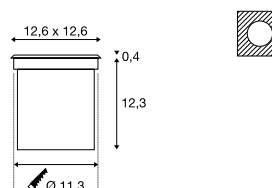

**Produktangaben**

200-240V ~50/60Hz 700mA  
Systemleistung: 9,8W  
Material: Edelstahl316/Aluminium/Glas

**Maßzeichnung**

**Hinweis**

Einbautopf inkl.

Variante	Art. Nr.
580lm   3000K   CRI>80 ■ edelstahl	227600
630lm   4000K   CRI>80 ■ edelstahl	1002185

**ROCCI**  
EL, quadratisch

- Blende: Edelstahl 316
- Premium LED
- Darf nicht im Gehbereich montiert werden. (nicht begehbar)

**Produktangaben**

200-240V ~50/60Hz 700mA  
Systemleistung: 9,8W  
Material: Edelstahl316/Aluminium/Glas

**Maßzeichnung**

**Hinweis**

Einbautopf inkl.

Variante	Art. Nr.
580lm   3000K   CRI>80 ■ edelstahl	227604
630lm   4000K   CRI>80 ■ edelstahl	1002186