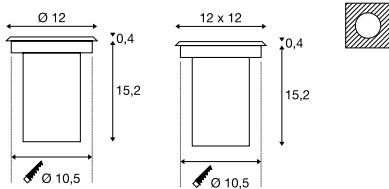

## SOLASTO

EL, quadratisch/rund

SECKET  
INSIDE

### Produktangaben

230V ~50Hz

Material: Kunststoff/Edelstahl304/Glas

IP 67   0,61   0,6

### Maßzeichnung