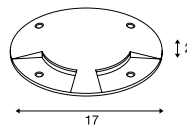

1001255 747

BIG PLOT
Cover, 2 slots

BIG PLOT
Cover, 4 slots

Produktangaben

Material 1001254: Edelstahl316
Material 1001252/1001262: Aluminium

Produktangaben

Material 1001255: Edelstahl316
Material 1001253/1001263: Aluminium

Maßzeichnung

Maßzeichnung

Hinweis

1001524 bis 0,8t belastbar
1001252 bis 0,5t belastbar
1001262 bis 0,5t belastbar

Hinweis

1001255 bis 0,8t belastbar
1001253 bis 0,5t belastbar
1001263 bis 0,5t belastbar

Variante	Art. Nr.
0,91 kg ■ edelstahl	1001254
0,34 kg ■ silbergrau	1001252
0,34 kg ■ anthrazit	1001262

Variante	Art. Nr.
0,85 kg ■ edelstahl	1001255
0,33 kg ■ silbergrau	1001253
0,33 kg ■ anthrazit	1001263