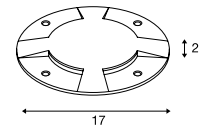

1001255 747

BIG PLOT
Cover, 2 slots

BIG PLOT
Cover, 4 slots

Produktangaben

Material 1001254: Edelstahl316
Material 1001252/1001262: Aluminium

Produktangaben

Material 1001255: Edelstahl316
Material 1001253/1001263: Aluminium

Maßzeichnung

Maßzeichnung

Hinweis

1001524 bis 0,8t belastbar
1001252 bis 0,5t belastbar
1001262 bis 0,5t belastbar

Hinweis

1001255 bis 0,8t belastbar
1001253 bis 0,5t belastbar
1001263 bis 0,5t belastbar

Variante	Art. Nr.
0,91 kg ■ edelstahl	1001254
0,34 kg ■ silbergrau	1001252
0,34 kg ■ anthrazit	1001262

Variante	Art. Nr.
0,85 kg ■ edelstahl	1001255
0,33 kg ■ silbergrau	1001253
0,33 kg ■ anthrazit	1001263