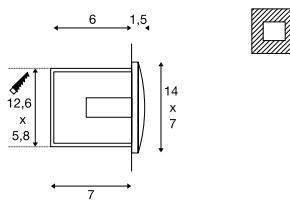

Produktangaben

220-240V ~50/60Hz | 20mA  
Systemleistung: 3,3W  
Material: Aluminium / Kunststoff

Maßzeichnung

Maßzeichnung

Maßzeichnung

Hinweis

Leuchte nur mit Lichtaustritt nach unten montieren. Max. Ø Anschlusskabel 8,5 mm. Einbautopf inkl.

Hinweis

Leuchte nur mit Lichtaustritt nach unten montieren. Max. Ø Anschlusskabel 8,5 mm. Einbautopf inkl.

Hinweis

Leuchte nur mit Lichtaustritt nach unten montieren. Max. Ø Anschlusskabel 8,5 mm. Einbautopf inkl.