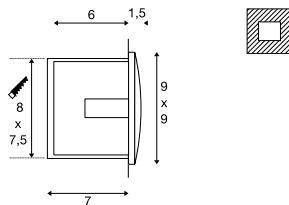

Produktangaben

220-240V ~50/60Hz | 20mA  
Systemleistung: 3,3W  
Material: Aluminium / Kunststoff

Maßzeichnung

Maßzeichnung

Maßzeichnung

Hinweis

Leuchte nur mit Lichtaustritt nach unten montieren. Max. Ø Anschlusskabel 8,5 mm. Einbautopf inkl.

Hinweis

Leuchte nur mit Lichtaustritt nach unten montieren. Max. Ø Anschlusskabel 8,5 mm. Einbautopf inkl.

Hinweis

Leuchte nur mit Lichtaustritt nach unten montieren. Max. Ø Anschlusskabel 8,5 mm. Einbautopf inkl.