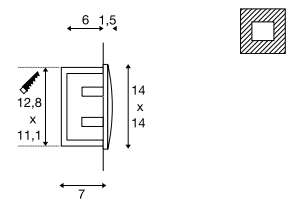

Produktangaben

220-240V ~50/60Hz | 20mA  
Systemleistung: 3,3W  
Material: Aluminium / Kunststoff

Maßzeichnung

Maßzeichnung

Maßzeichnung

Hinweis

Leuchte nur mit Lichtaustritt nach unten montieren. Max. Ø Anschlusskabel 8,5 mm. Einbautopf inkl.

Hinweis

Leuchte nur mit Lichtaustritt nach unten montieren. Max. Ø Anschlusskabel 8,5 mm. Einbautopf inkl.

Hinweis

Leuchte nur mit Lichtaustritt nach unten montieren. Max. Ø Anschlusskabel 8,5 mm. Einbautopf inkl.