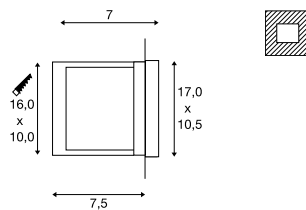

BRICK DOWNUNDER
EL, E14

SOCKET
INSIDE

BRICK DOWNUNDER
EL

LED
INSIDE

Produktangaben

230V ~50Hz
Material: Aluminium / Glas

Produktangaben

230V ~50Hz
Systemleistung: 1,4W
Material: Aluminium / Glas

Maßzeichnung

Hinweis

Kein Einbautopf erforderlich.

Maßzeichnung

Hinweis

Einbautopf inkl.

Leuchtmittlempfehlung

LED E14 4,5W 280°
2700K 470lm+
5kWh/1000h
Art. Nr. 1002128

LED E14 6,5W 280°
2700K 480lm
7kWh/1000h
Art. Nr. 560372

Leuchtmittelangaben

max. 40W C35
Ø: 4,3 cm max. L: 12 cm max.

Variante	Art. Nr.
E14 C35 ■ grau	229062

Variante	Art. Nr.
30lm 3000K CRI>80 ■ grau	229702