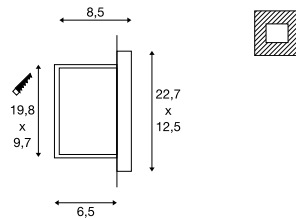

BRICK DOWNUNDER
EL, E14

SOCKET
INSIDE

BRICK DOWNUNDER
EL

LED
INSIDE

Produktangaben

230V ~50Hz
Material: Aluminium / Glas

Produktangaben

230V ~50Hz
Systemleistung: 1,4W
Material: Aluminium / Glas

Maßzeichnung

Hinweis

Kein Einbautopf erforderlich.

Maßzeichnung

Hinweis

Einbautopf inkl.

Leuchtmittlempfehlung

LED E14 4,5W 280°
2700K 470lm+
5kWh/1000h
Art. Nr. 1002128

LED E14 6,5W 280°
2700K 480lm
7kWh/1000h
Art. Nr. 560372

Leuchtmittelangaben

max. 40W C35
Ø: 4,3 cm max. L: 12 cm max.

Variante	Art. Nr.
E14 C35 ■ grau	229062

Variante	Art. Nr.
30lm 3000K CRI>80 ■ grau	229702