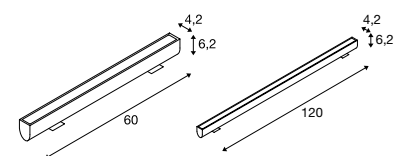

1003448 637

GALEN 60/120
SP

- Die Lichtfarbe ist bei der Installation durch einen Schalter einstellbar

Produktangaben

220-240V ~50/60Hz | 900mA
Material: Aluminium / Glas

10

Maßzeichnung

Zubehöreffehlung

■ Anschlussleitung 5m

Art. Nr. 231960

■ Verbindungskabel 1,5m

Art. Nr. 231961

Variante	Art. Nr.
1570/1570lm 3000/4000K CRI>80 18W L: 60cm 1,4 kg	1003447
■ anthrazit	1003447
3000/3100lm 3000/4000K CRI>80 34W L: 120cm 2,5 kg	1003448
■ anthrazit	1003448