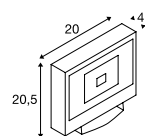

Maßzeichnung

Hinweis

Erfassungswinkel 110°, max. Erfassungsdistanz 8m, Tag/Nachtmodus, Einschaltdauer einstellbar
IP-Schutzkontaktstecker
Fernbedienung inkl.

Variante	Art. Nr.
2250lm 3000K CRI>80 ■ schwarz	232880 ▼
2250lm 3000K CRI>80 ■ grau	232884 ▼
2500lm 4000K CRI>80 ■ schwarz	232890 ▼
2500lm 4000K CRI>80 ■ grau	232894 ▼