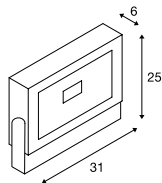

SPOODI 31
SP

Produktangaben

230V ~50Hz
Systemleistung: 60W
Material: Aluminium / Glas

Maßzeichnung

Hinweis

IP-Schutzkontaktstecker

Zubehörempfehlung

- Wandhalterung 50cm
Art. Nr. 234340
- Wandhalterung 80cm
Art. Nr. 234350

Variante	Art. Nr.
5100lm 3000K CRI>80 ■ schwarz	232840 ▼

SPOODI 13
SP, SENSOR

Produktangaben

220-240V ~50/60Hz
Systemleistung: 11W
Material: Aluminium / Glas

Maßzeichnung

Hinweis

Erfassungswinkel 110°, max. Erfassungsdistanz 8m, Tag/Nachtmodus, Einschaltdauer einstellbar
IP-Schutzkontaktstecker
Fernbedienung inkl.

Maßzeichnung

Hinweis

Erfassungswinkel 110°, max. Erfassungsdistanz 8m, Tag/Nachtmodus, Einschaltdauer einstellbar
IP-Schutzkontaktstecker
Fernbedienung inkl.

Variante	Art. Nr.
2250lm 3000K CRI>80 ■ schwarz	232880 ▼
2250lm 3000K CRI>80 ■ grau	232884 ▼
2500lm 4000K CRI>80 ■ schwarz	232890 ▼
2500lm 4000K CRI>80 ■ grau	232894 ▼