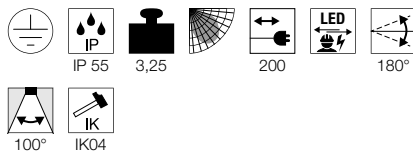

SPOODI 31
SP

Produktangaben

230V ~50Hz
Systemleistung: 60W
Material: Aluminium / Glas

Maßzeichnung

Hinweis

IP-Schutzkontaktstecker

Zubehörempfehlung

- Wandhalterung 50cm
Art. Nr. 234340
- Wandhalterung 80cm
Art. Nr. 234350

Variante	Art. Nr.
5100lm 3000K CRI>80 ■ schwarz	232840 ▼

SPOODI 13
SP, SENSOR

Produktangaben

220-240V ~50/60Hz
Systemleistung: 11W
Material: Aluminium / Glas

Maßzeichnung

Hinweis

Erfassungswinkel 110°, max. Erfassungsdistanz 8m, Tag/Nachtmodus, Einschaltdauer einstellbar
IP-Schutzkontaktstecker
Fernbedienung inkl.

Variante	Art. Nr.
800lm 3000K CRI>80 ■ schwarz	232860 ▼
800lm 3000K CRI>80 ■ grau	232864 ▼
870lm 4000K CRI>80 ■ schwarz	232870 ▼
870lm 4000K CRI>80 ■ grau	232874 ▼

SPOODI 20
SP, SENSOR

Produktangaben

220-240V ~50/60Hz
Systemleistung: 30W
Material: Aluminium / Glas

Maßzeichnung

Hinweis

Erfassungswinkel 110°, max. Erfassungsdistanz 8m, Tag/Nachtmodus, Einschaltdauer einstellbar
IP-Schutzkontaktstecker
Fernbedienung inkl.

Variante	Art. Nr.
2250lm 3000K CRI>80 ■ schwarz	232880 ▼
2250lm 3000K CRI>80 ■ grau	232884 ▼
2500lm 4000K CRI>80 ■ schwarz	232890 ▼
2500lm 4000K CRI>80 ■ grau	232894 ▼