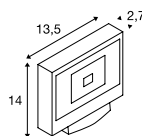

Variante	Art. Nr.
5100lm 3000K CRI>80 ■ schwarz	232840 ▼

SPOODI 13
SP, SENSOR

Produktangaben

220-240V ~50/60Hz
Systemleistung: 11W
Material: Aluminium / Glas

Maßzeichnung

Hinweis

Erfassungswinkel 110°, max. Erfassungsdistanz 8m, Tag/Nachtmodus, Einschaltdauer einstellbar
IP-Schutzkontaktstecker
Fernbedienung inkl.

Maßzeichnung

Hinweis

Erfassungswinkel 110°, max. Erfassungsdistanz 8m, Tag/Nachtmodus, Einschaltdauer einstellbar
IP-Schutzkontaktstecker
Fernbedienung inkl.

Variante	Art. Nr.
2250lm 3000K CRI>80 ■ schwarz	232880 ▼
2250lm 3000K CRI>80 ■ grau	232884 ▼
2500lm 4000K CRI>80 ■ schwarz	232890 ▼
2500lm 4000K CRI>80 ■ grau	232894 ▼