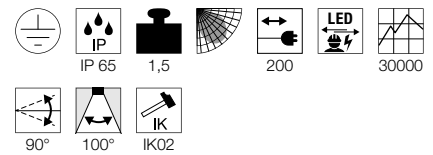

SPOODI 31
SP

Produktangaben

230V ~50Hz
Systemleistung: 60W
Material: Aluminium / Glas

Maßzeichnung

Hinweis

IP-Schutzkontaktstecker

Zubehörempfehlung

- Wandhalterung 50cm
Art. Nr. 234340
- Wandhalterung 80cm
Art. Nr. 234350

Variante	Art. Nr.
5100lm 3000K CRI>80 ■ schwarz	232840 ▼

SPOODI 13
SP, SENSOR

Produktangaben

220-240V ~50/60Hz
Systemleistung: 11W
Material: Aluminium / Glas

Maßzeichnung

Hinweis

Erfassungswinkel 110°, max. Erfassungsdistanz 8m, Tag/Nachtmodus, Einschaltdauer einstellbar
IP-Schutzkontaktstecker
Fernbedienung inkl.

Variante	Art. Nr.
800lm 3000K CRI>80 ■ schwarz	232860 ▼
800lm 3000K CRI>80 ■ grau	232864 ▼
870lm 4000K CRI>80 ■ schwarz	232870 ▼
870lm 4000K CRI>80 ■ grau	232874 ▼

SPOODI 20
SP, SENSOR

Produktangaben

220-240V ~50/60Hz
Systemleistung: 30W
Material: Aluminium / Glas

Maßzeichnung

Hinweis

Erfassungswinkel 110°, max. Erfassungsdistanz 8m, Tag/Nachtmodus, Einschaltdauer einstellbar
IP-Schutzkontaktstecker
Fernbedienung inkl.

Variante	Art. Nr.
2250lm 3000K CRI>80 ■ schwarz	232880 ▼
2250lm 3000K CRI>80 ■ grau	232884 ▼
2500lm 4000K CRI>80 ■ schwarz	232890 ▼
2500lm 4000K CRI>80 ■ grau	232894 ▼