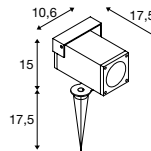

Maßzeichnung

Hinweis

IP-Schutzkontaktstecker
Erdspeiß inkl.

Leuchtmittlempfehlung

LED GU10 4W 36°
2700K 300lm
4kWh/1000h
Art. Nr. 1004972

LED GU10 4W 36°
4000K 300lm
4kWh/1000h
Art. Nr. 1004974

Leuchtmittelangaben

max. 7W LED GU10 51mm
Ø: 5,1 cm max. L: 5,7 cm max.

Variante	Art. Nr.
GU10 | LED GU10 51mm	
■ anthrazit	1004652