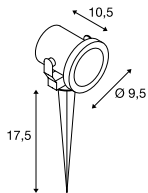

NAUTILUS 10
SP, rund, QPAR51

SOCKET
INSIDE

• Edelstahl 316

Produktangaben

230V ~50Hz
Material: Edelstahl 316

Maßzeichnung

Hinweis

IP-Schutzkontaktstecker
Erdspeiß inkl.

Leuchtmittlempfehlung

LED GU10 3,7W 36°
2700K 260lm
4kWh/1000h
Art. Nr. 560122

LED GU10 4W 36°
3000K 300lm
4kWh/1000h
Art. Nr. 1004973

Leuchtmittelangaben

max. 25W QPAR51
Ø: 5 cm max. L: 5,7 cm max.

Variante	Art. Nr.
GU10 QPAR51	
■ edelstahl	229740

THEO BRACKET
SP

NEW

SOCKET
INSIDE

Produktangaben

220-240V ~50/60Hz
Material: Aluminium / Glas

Maßzeichnung

Hinweis

IP-Schutzkontaktstecker
Erdspeiß inkl.

Leuchtmittlempfehlung

LED GU10 4W 36°
2700K 300lm
4kWh/1000h
Art. Nr. 1004972

LED GU10 4W 36°
4000K 300lm
4kWh/1000h
Art. Nr. 1004974

Leuchtmittelangaben

max. 7W LED GU10 51mm
Ø: 5,1 cm max. L: 5,7 cm max.