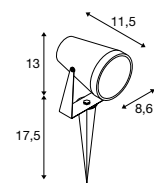

1004757 619

SAMRINA
SP, single, GU10**NEW****SOCKET**
INSIDE

- Enthält recyceltes Material

Produktangaben

220-240V ~50/60Hz

Material: Kunststoff / Glas

IP 65

0,45

150

280°

IK04

Maßzeichnung**Hinweis**IP-Schutzkontaktstecker
Erdspeiß inkl.**Leuchtmittelempfehlung**

LED GU10 4W 36°

2700K 300lm

4kWh/1000h

Art. Nr. 1004972