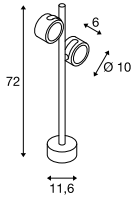

SITRA 360
Pole, TCR-TSE

SOCKET
INSIDE

231505 612

Produktangaben

230V ~50Hz
Material: Aluminium / Glas

Maßzeichnung

Zubehörempfehlung

■ Erdspeiß
Art. Nr. 230060

Leuchtmittlempfehlung

GX53 3W 120°
3000K 250lm
3kWh/1000h
Art. Nr. 551372

LED GX53 8,2W 120°
4000K 620lm
9kWh/1000h
Art. Nr. 550074

Leuchtmittelangaben

2x max. 9W TCR-TSE
Ø: 7,5 cm max. L: 3,5 cm max.

Variante	Art. Nr.
GX53 TCR-TSE	
■ anthrazit	231505