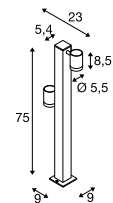

1002200 581

HELIA
Pole, double, PHASE**LED**
INSIDE

- Hochvolt LED

Produktangaben

220-240V ~50/60Hz
Systemleistung: 16W
Material: Aluminium / Glas
Dimmbar: C, L

**Maßzeichnung****Hinweis**

Offenes Kabelende

Zubehörempfehlung

■ Erdspieß

Art. Nr. 1000736

■ Verbindungsbox IP68, 3-polig

Art. Nr. 228730

Variante	Art. Nr.
900lm 3000K CRI>80 ■ anthrazit	1002200