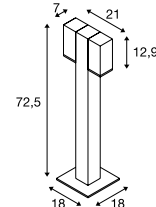

Maßzeichnung

Hinweis

Offenes Kabelende

Hinweis

Offenes Kabelende

Leuchtmittlempfehlung

LED GU10 4W 36°
2700K 300lm
4kWh/1000h
Art. Nr. 1004972

LED GU10 5,5W 38°
2700K 400lm
6kWh/1000h
Art. Nr. 1001030

Leuchtmittlempfehlung

GU10 4W 36°
2700K 300lm
4kWh/1000h
Art. Nr. 1004972

LED GU10 3,7W 36°
2700K 260lm
4kWh/1000h
Art. Nr. 560122

Leuchtmittlempfehlung

GU10 4W 36°
2700K 300lm
4kWh/1000h
Art. Nr. 1004972

LED GU10 6W 36°
3000K 460lm
6kWh/1000h
Art. Nr. 1005080

Leuchtmittelangaben

max. 7W LED GU10 51mm
Ø: 5,1 cm max. L: 5,7 cm max.

Leuchtmittelangaben

max. 7W

Leuchtmittelangaben

2x max. 7W

Variante	Art. Nr.
GU10 | H:50cm | 1,5kg ■ matt anthrazit	1004654
GU10 | H:70cm | 1,7kg ■ matt anthrazit	1004655

Variante	Art. Nr.
GU10 ■ matt anthrazit	1002870

Variante	Art. Nr.
GU10 ■ matt anthrazit	1002871