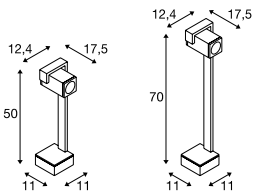

Maßzeichnung