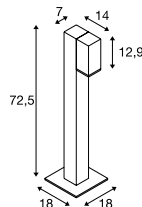

**THEO BRACKET 50/70**  
Pole

**NEW**

**SOCKET INSIDE**

**THEO PATHLIGHT**  
Pole, single

**SOCKET INSIDE**

**THEO PATHLIGHT**  
Pole, double

**SOCKET INSIDE**

**Produktangaben**

220-240V ~50/60Hz  
Material: Aluminium / Glas

**Produktangaben**

200-240V ~50/60Hz  
Material: Aluminium

**Produktangaben**

200-240V ~50/60Hz  
Material: Aluminium

**Maßzeichnung**

**Maßzeichnung**

**Maßzeichnung**

LED GU10 6W 36°  
3000K 460lm  
6kWh/1000h  
Art. Nr. 1005080

**Leuchtmittelangaben**

max. 7W LED GU10 51mm  
Ø: 5,1 cm max. L: 5,7 cm max.

**Leuchtmittelangaben**

max. 7W

**Leuchtmittelangaben**

2x max. 7W