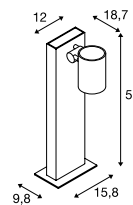

228545 607

1002907 607

ENOLA C
Pole

ESKINA 30/80
Pole, PHASE

• Die Lichtfarbe ist bei der Installation durch einen Schalter einstellbar

Produktangaben

100-240V ~50/60Hz | 500mA
Systemleistung: 12W
Material: Aluminium / Glas

Maßzeichnung

Hinweis

Offenes Kabelende

Zubehörempfehlung

■ Verbindungsbox IP68, 3-polig
Art. Nr. 228730

Variante	Art. Nr.
800lm 3000K CRI>80 ■ anthrazit	228545

Produktangaben

220-240V ~50/60Hz | 350mA
Systemleistung: 14,5W
Material: Aluminium
Dimmbar: C

Maßzeichnung

Hinweis

1002906 – Schutzkontaktstecker
1002907 – Offenes Kabelende

Zubehörempfehlung

■ Erdspieß

Art. Nr. 230060

Variante	Art. Nr.
1000lm 3000/4000K CRI>80 H: 31,5 cm 1,3 kg ■ matt anthrazit	1002906
1000lm 3000/4000K CRI>80 H: 80 cm 1,89 kg ■ matt anthrazit	1002907