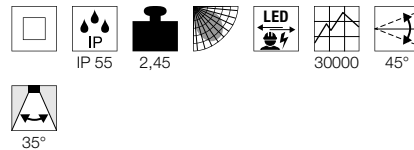

228545 607

1002907 607

ENOLA C
Pole

ESKINA 30/80
Pole, PHASE

• Die Lichtfarbe ist bei der Installation durch einen Schalter einstellbar

Produktangaben

100-240V ~50/60Hz | 500mA
Systemleistung: 12W
Material: Aluminium / Glas

Maßzeichnung

Hinweis

Offenes Kabelende

Zubehörempfehlung

■ Verbindungsbox IP68, 3-polig
Art. Nr. 228730

Variante	Art. Nr.
800lm 3000K CRI>80 ■ anthrazit	228545

Produktangaben

220-240V ~50/60Hz | 350mA
Systemleistung: 14,5W
Material: Aluminium
Dimmbar: C

Maßzeichnung

Hinweis

1002906 – Schutzkontaktstecker
1002907 – Offenes Kabelende

Zubehörempfehlung

■ Erdspieß

Art. Nr. 230060

Variante	Art. Nr.
1000lm 3000/4000K CRI>80 H: 31,5 cm 1,3 kg ■ matt anthrazit	1002906
1000lm 3000/4000K CRI>80 H: 80 cm 1,89 kg ■ matt anthrazit	1002907