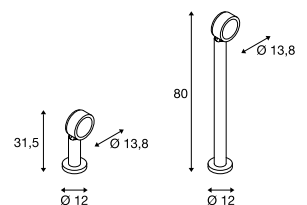

228545 607

1002907 607

ENOLA C
Pole

ESKINA 30/80
Pole, PHASE

• Die Lichtfarbe ist bei der Installation durch einen Schalter einstellbar

Produktangaben

100-240V ~50/60Hz | 500mA
Systemleistung: 12W
Material: Aluminium / Glas

Maßzeichnung

Hinweis

Offenes Kabelende

Zubehörempfehlung

■ Verbindungsbox IP68, 3-polig
Art. Nr. 228730

Variante	Art. Nr.
800lm 3000K CRI>80 ■ anthrazit	228545

Produktangaben

220-240V ~50/60Hz | 350mA
Systemleistung: 14,5W
Material: Aluminium
Dimmbar: C

Maßzeichnung

Hinweis

1002906 – Schutzkontaktstecker
1002907 – Offenes Kabelende

Zubehörempfehlung

■ Erdspieß

Art. Nr. 230060

Variante	Art. Nr.
1000lm 3000/4000K CRI>80 H: 31,5 cm 1,3 kg ■ matt anthrazit	1002906
1000lm 3000/4000K CRI>80 H: 80 cm 1,89 kg ■ matt anthrazit	1002907