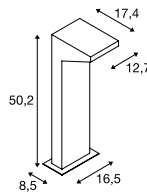

231305 605

232294 605

232294 605

IPERI 50
Pole

QUADRASYL 75
Pole, TCR-TSE

SOCKET
INSIDE

- Wegweiser für Einfahrt und Garten

Produktangaben

230V ~50Hz
Systemleistung: 5W
Material: Aluminium / Kunststoff

Produktangaben

220-240V ~50/60Hz
Material: Aluminium

Maßzeichnung

Maßzeichnung

Zubehöreffehlung

■ Erdspließ
Art. Nr. 231231

Zubehöreffehlung

■ T-Verbindebox
Art. Nr. 228726

Leuchtmittellempfehlung

GX53 3W 120°
3000K 250lm
3kWh/1000h
Art. Nr. 551372

Leuchtmittelangaben

max. 11W TCR-TSE
Ø: 7,5 cm max. L: 2,7 cm max.

Variante	Art. Nr.
320lm 4000K CRI>70 ■ anthrazit	231305