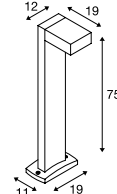

231305 605

232294 605

232294 605

IPERI 50
Pole

QUADRASYL 75
Pole, TCR-TSE

SOCKET
INSIDE

- Wegweiser für Einfahrt und Garten

Produktangaben

230V ~50Hz
Systemleistung: 5W
Material: Aluminium / Kunststoff

Produktangaben

220-240V ~50/60Hz
Material: Aluminium

Maßzeichnung

Maßzeichnung

Zubehöreffehlung

■ Erdspließ
Art. Nr. 231231

Zubehöreffehlung

■ T-Verbindebox
Art. Nr. 228726

Leuchtmittellempfehlung

GX53 3W 120°
3000K 250lm
3kWh/1000h
Art. Nr. 551372

Leuchtmittelangaben

max. 11W TCR-TSE
Ø: 7,5 cm max. L: 2,7 cm max.

Variante	Art. Nr.
320lm 4000K CRI>70 ■ anthrazit	231305