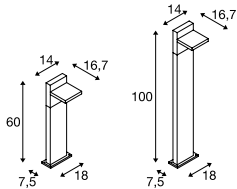

**ABRIDOR 60/100**  
Pole

- Die Lichtfarbe ist bei der Installation durch einen Schalter einstellbar
- Schwenkbarer Leuchtenkopf

**Produktangaben**

100-277V ~50/60Hz | 300mA  
Systemleistung: 14W  
Material: Aluminium

**Maßzeichnung**

**Hinweis**

Offenes Kabelende

**Zubehörempfehlung**

■ Verbindungsbox IP68, 3-polig  
Art. Nr. **228730**

Variante	Art. Nr.
750lm   3000/4000K   CRI80   H: 60 cm   2,3 kg ■ matt anthrazit	<b>1002991</b>
750lm   3000/4000K   CRI80   H: 100 cm   3,4 kg ■ matt anthrazit	<b>1002992</b>