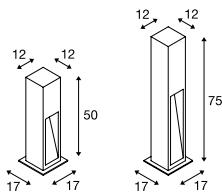

ARROCK STONE 50/75
Pole

- Basalt/Edelstahl
- Außergewöhnliche Lichtwirkung

Produktangaben

100-240V ~50/60Hz | 700mA
Systemleistung: 9W
Material: Basalt / Edelstahl 304

Maßzeichnung

Zubehörempfehlung

■ Erdspeiß
Art. Nr. 231235

ARROCK SLOT
Pole, QPAR51

- Naturstein, Granit, Edelstahl
- Außergewöhnliche Lichtwirkung, natürlicher Look

Produktangaben

230V ~50Hz
Material: Granit / Edelstahl 304

Maßzeichnung

Hinweis

Offenes Kabelende

Zubehörempfehlung

Leuchtmittelangaben

max. 4W LED GU10 51mm

Variante	Art. Nr.
330lm 3000K CRI>80 H: 50 cm 15,5 kg ■ grau	231370
330lm 3000K CRI>80 H: 75 cm 22,2 kg ■ grau	231371

Variante	Art. Nr.
GU10 LED GU10 51mm ■ grau / chrom	231440