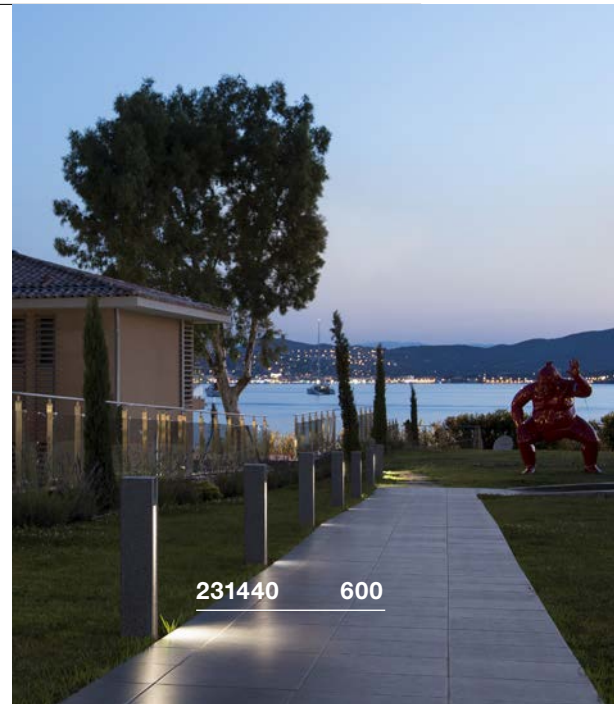

ARROCK STONE 50/75
Pole

- Basalt/Edelstahl
- Außergewöhnliche Lichtwirkung

Produktangaben

100-240V ~50/60Hz | 700mA
Systemleistung: 9W
Material: Basalt / Edelstahl 304

Maßzeichnung

Zubehörempfehlung

■ Erdspeiß
Art. Nr. 231235

ARROCK SLOT
Pole, QPAR51

- Naturstein, Granit, Edelstahl
- Außergewöhnliche Lichtwirkung, natürlicher Look

Produktangaben

230V ~50Hz
Material: Granit / Edelstahl 304

Maßzeichnung

Hinweis

Offenes Kabelende

Zubehörempfehlung

■ Erdspeiß
Art. Nr. 231235

■ Verbindungsbox IP68, 3-polig
Art. Nr. 228730

Leuchtmittlempfehlung

LED GU10 4W 36°
3000K 300lm
4kWh/1000h
Art. Nr. 1004973

LED GU10 4W 36°
4000K 300lm
4kWh/1000h
Art. Nr. 1004974

Leuchtmittelangaben

max. 4W LED GU10 51mm

Variante	Art. Nr.
330lm | 3000K | CRI>80 | H: 50 cm | 15,5 kg ■ grau	231370
330lm | 3000K | CRI>80 | H: 75 cm | 22,2 kg ■ grau	231371

Variante	Art. Nr.
GU10 | LED GU10 51mm ■ grau / chrom	231440

231440 600