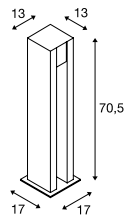

ARROCK STONE 50/75
Pole

- Basalt/Edelstahl
- Außergewöhnliche Lichtwirkung

Produktangaben

100-240V ~50/60Hz | 700mA
Systemleistung: 9W
Material: Basalt / Edelstahl 304

Maßzeichnung

Zubehörempfehlung

■ Erdspeiß
Art. Nr. 231235

ARROCK SLOT
Pole, QPAR51

- Naturstein, Granit, Edelstahl
- Außergewöhnliche Lichtwirkung, natürlicher Look

Produktangaben

230V ~50Hz
Material: Granit / Edelstahl 304

Maßzeichnung

Hinweis

Offenes Kabelende

Zubehörempfehlung

Leuchtmittelangaben

max. 4W LED GU10 51mm

Variante	Art. Nr.
330lm 3000K CRI>80 H: 50 cm 15,5 kg ■ grau	231370
330lm 3000K CRI>80 H: 75 cm 22,2 kg ■ grau	231371

Variante	Art. Nr.
GU10 LED GU10 51mm ■ grau / chrom	231440