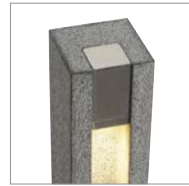

ARROCK STONE 50/75
Pole

- Basalt/Edelstahl
- Außergewöhnliche Lichtwirkung

Produktangaben

100-240V ~50/60Hz | 700mA
Systemleistung: 9W
Material: Basalt / Edelstahl 304

Maßzeichnung

Zubehörempfehlung

■ Erdspeiß
Art. Nr. 231235

ARROCK SLOT
Pole, QPAR51

- Naturstein, Granit, Edelstahl
- Außergewöhnliche Lichtwirkung, natürlicher Look

Produktangaben

230V ~50Hz
Material: Granit / Edelstahl 304

Maßzeichnung

Hinweis

Offenes Kabelende

Zubehörempfehlung