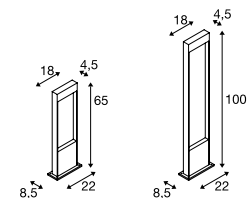

1002958 599

1002956 599

FLATT 65/100  
Pole

- Die Lichtfarbe ist bei der Installation durch einen Schalter einstellbar

Produktangaben

100-240V ~50/60Hz | 350mA  
Systemleistung: 9,7W  
Material: Aluminium / Aluminium

IP 65

IK03

Maßzeichnung

Variante	Art. Nr.
400lm   3000/4000K   CRI80   H: 65 cm   3,2 kg ■ anthrazit / anthrazit	<b>1002956</b>
400lm   3000/4000K   CRI80   H: 65 cm   3,2 kg ■ anthrazit / braun	<b>1002957</b>
400lm   3000/4000K   CRI80   H: 100 cm   4,47 kg ■ anthrazit / anthrazit	<b>1002958</b>
400lm   3000/4000K   CRI80   H: 100 cm   4,47 kg ■ anthrazit / braun	<b>1002959</b>