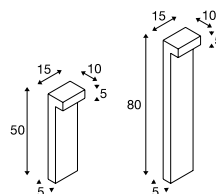

■ Verbindungsbox IP68, 3-polig  
Art. Nr. 228730

Variante	Art. Nr.
800/810lm   3000/4000K   CRI>80 ■ matt anthrazit	1003536

L-LINE OUT 50/80  
Pole, horizontal

NEW

LED  
INSIDE

CCT

- Die Lichtfarbe ist bei der Installation durch einen Schalter einstellbar

Produktangaben

220-240V ~50/60Hz | 350mA  
Systemleistung: 7W  
Material: Aluminium / Polycarbonat (PC)

Maßzeichnung

Zubehörempfehlung

■ Verbindungsbox IP68, 3-polig  
Art. Nr. 228730

Variante	Art. Nr.
490/530lm   3000/4000K   CRI>80 H: 50cm   1,95kg ■ matt anthrazit	1003537
490/530lm   3000/4000K   CRI>80 H: 80cm   2,6kg ■ matt anthrazit	1003538