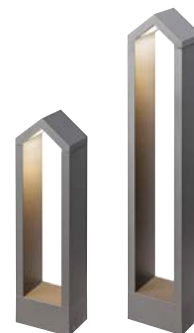

RASCALI 45/65
Pole

- Außergewöhnliches Design
- Achsensymmetrische Lichtverteilung zur Akzentuierung von Wegen und Flächen

Produktangaben

220-240V ~50Hz
Systemleistung: 8W
Material: Aluminium

IP 65

30000

IK02

Maßzeichnung

1000799 593

Variante	Art. Nr.
360lm 3000K CRI>80 H: 45 cm 2,25 kg ■ anthrazit	1000799
360lm 3000K CRI>80 H: 65 cm 2,8 kg ■ anthrazit	1000801