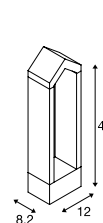

RASCALI 45/65
Pole

- Außergewöhnliches Design
- Achsensymmetrische Lichtverteilung zur Akzentuierung von Wegen und Flächen

Produktangaben

220-240V ~50Hz
Systemleistung: 8W
Material: Aluminium

IP 65

30000

IK02

Maßzeichnung

1000799 593

Variante	Art. Nr.
360lm 3000K CRI>80 H: 45 cm 2,25 kg ■ anthrazit	1000799
360lm 3000K CRI>80 H: 65 cm 2,8 kg ■ anthrazit	1000801