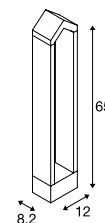

RASCALI 45/65
Pole

- Außergewöhnliches Design
- Achsensymmetrische Lichtverteilung zur Akzentuierung von Wegen und Flächen

Produktangaben

220-240V ~50Hz
Systemleistung: 8W
Material: Aluminium

IP 65

30000

IK02

Maßzeichnung

1000799 593

Variante	Art. Nr.
360lm 3000K CRI>80 H: 45 cm 2,25 kg ■ anthrazit	1000799
360lm 3000K CRI>80 H: 65 cm 2,8 kg ■ anthrazit	1000801