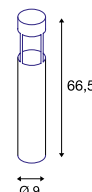

25000

Maßzeichnung

SLOTS 65
Pole

- Indirekter Lichtaustritt
- Außergewöhnliche Lichtwirkung für einen sichern Tritt

Produktangaben

220-240V ~50/60Hz
Systemleistung: 6,3W
Material: Aluminium

IP 44

1,37

25000

Maßzeichnung

Zubehörempfehlung

- Verbindungsbox IP68, 3-polig
Art. Nr. 228730
- Schraubenset
Art. Nr. 228753

Zubehörempfehlung

- Verbindungsbox IP68, 3-polig
Art. Nr. 228730
- Schraubenset
Art. Nr. 228753