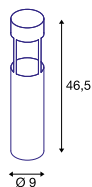

231817 591

231455 591

SLOTS 45
Pole

- Indirekter Lichtaustritt
- Außergewöhnliche Lichtwirkung für einen sichern Tritt

Produktangaben

220-240V ~50/60Hz
Systemleistung: 6,3W
Material: Aluminium

IP 44

1,13

25000

Maßzeichnung

SLOTS 65
Pole

- Indirekter Lichtaustritt
- Außergewöhnliche Lichtwirkung für einen sichern Tritt

Produktangaben

220-240V ~50/60Hz
Systemleistung: 6,3W
Material: Aluminium

IP 44

1,37

25000

Maßzeichnung

Zubehörempfehlung

- Verbindungsbox IP68, 3-polig
Art. Nr. 228730
- Schraubenset
Art. Nr. 228753

Zubehörempfehlung

- Verbindungsbox IP68, 3-polig
Art. Nr. 228730
- Schraubenset
Art. Nr. 228753