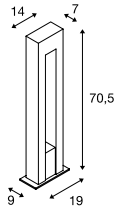

ARROCK ARC
Pole, QPAR51

SOCKET
INSIDE

- Naturstein, Granit, Edelstahl
- Flaches Design mit außergewöhnlicher Lichtwirkung

Produktangaben

230V ~50Hz
Material: Granit / Edelstahl 304

Maßzeichnung

Zubehörempfehlung

■ Erdspieß
Art. Nr. 231233

Leuchtmittlempfehlung

GU10 4W 36°
2700K 300lm
4kWh/1000h
Art. Nr. 1004972

LED GU10 5,5W 38°
2700K 400lm
6kWh/1000h
Art. Nr. 1001030

Leuchtmittelangaben

max. 35W QPAR51
Ø: 5 cm max. L: 7,6 cm max.