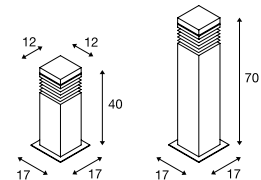

231410 589

231410 589

ARROCK GRANITE 40/70

Pole, square, E27

SOCKET
INSIDE

- Naturstein, Granit, Edelstahl
- Natürlicher Look mit blendfreier Lichtwirkung

Produktangaben

230V ~50Hz
Material: Granit / Edelstahl 304

IP 44

Maßzeichnung

Zubehörempfehlung

■ Verbindungsbox IP68, 3-polig

Art. Nr. 228730

■ Erdspieß

Art. Nr. 229422

Leuchtmittlempfehlung

Leuchtmittelangaben

max. 15W

Ø: 5,2 cm max. L: 11,5 cm max.

Variante	Art. Nr.
E27 H: 40 cm 11 kg	
■ grau / chrom	231410
E27 H: 70 cm 22,5 kg	
■ grau / chrom	231411