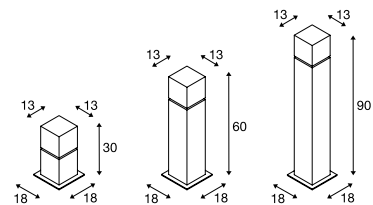

LED E27 9,1W 240°
2700K 760lm
10kWh/1000h
Art. Nr. 560402

Leuchtmittelangaben

max. 20W
Ø: 6 cm max. L: 15 cm max.

Variante	Art. Nr.
E27 H: 30 cm 1,2 kg ■ edelstahl	1000344
E27 H: 60 cm 2,5 kg ■ edelstahl	1000345
E27 H: 90 cm 3,9 kg ■ edelstahl	1000346

SQUARE POLE 30/60/90
Pole, PHASE

LED
INSIDE

- Leuchte aus hochwertigem 316 Edelstahl
- Modernes Design für wegweisendes Licht
- Diffuse Lichtverteilung zur Aufhellung der Umgebung

Produktangaben

220-240V ~50/60Hz
Systemleistung: 12W
Material: Edelstahl 316
Dimmbar: C, L

Maßzeichnung

Zubehörempfehlung

■ Verbindungsbox IP68, 3-polig
Art. Nr. 228730

■ Betonanker
Art. Nr. 1000343

■ Erdspieß
Art. Nr. 231234

Zubehörempfehlung

■ Verbindungsbox IP68, 3-polig
Art. Nr. 228730

■ Betonanker
Art. Nr. 1000343