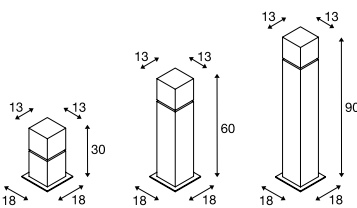

1000344 587

1000346 587

1000416 587

SQUARE POLE 30/60/90
Pole, E27

SOCKET
INSIDE

- Leuchte aus Edelstahl 304
- Modernes Design für wegweisendes Licht
- Diffuse Lichtverteilung zur Aufhellung der Umgebung

Produktangaben

220-240V ~50/60Hz
Material: Edelstahl 304

Maßzeichnung

Zubehörempfehlung

■ Verbindungsbox IP68, 3-polig
Art. Nr. 228730

■ Betonanker
Art. Nr. 1000343

■ Erdspieß
Art. Nr. 231234

Leuchtmittlempfehlung

LED E27 7W 280°
2700K 790lm
7kWh/1000h
Art. Nr. 1002124

LED E27 9,1W 240°
2700K 760lm
10kWh/1000h
Art. Nr. 560402

Leuchtmittelangaben

max. 20W
Ø: 6 cm max. L: 15 cm max.

Variante	Art. Nr.
E27 H: 30 cm 1,2 kg ■ edelstahl	1000344
E27 H: 60 cm 2,5 kg ■ edelstahl	1000345
E27 H: 90 cm 3,9 kg ■ edelstahl	1000346

SQUARE POLE 30/60/90
Pole, PHASE

LED
INSIDE

- Leuchte aus hochwertigem 316 Edelstahl
- Modernes Design für wegweisendes Licht
- Diffuse Lichtverteilung zur Aufhellung der Umgebung

Produktangaben

220-240V ~50/60Hz
Systemleistung: 12W
Material: Edelstahl 316
Dimmbar: C, L