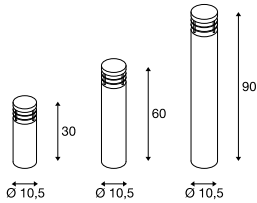

VAP SLIM 30/60/90
Pole, E27

SOCKET
INSIDE

- Edelstahl 304
- Schlanker Wegweiser für vielseitige Außengestaltungen

Produktangaben

230V ~50Hz
Material: Edelstahl 304

Maßzeichnung

Zubehörempfehlung

- Erdspieß
Art. Nr. 230060
- Betonanker
Art. Nr. 230061

Leuchtmittlempfehlung

- LED E27 9W 240°
3000K 810lm
10kWh/1000h
Art. Nr. 1001031
- LED E27 9W 240°
4000K 850lm
9kWh/1000h
Art. Nr. 1002827

Leuchtmittelangaben

max. 20W
Ø: 5 cm max. L: 12,6 cm max.

Variante	Art. Nr.
E27 H: 30 cm 1,5 kg	230063
■ edelstahl	
E27 H: 60 cm 2,5 kg	230066
■ edelstahl	
E27 H: 90 cm 3,4 kg	230069
■ edelstahl	

VAP 40/70/100
Pole, E27

SOCKET
INSIDE

- Edelstahl 304

Produktangaben

230V ~50Hz
Material: Edelstahl 304

Maßzeichnung

Zubehörempfehlung

- Verbindungsbox IP68, 3-polig
Art. Nr. 228730
- Betonanker
Art. Nr. 229059

Leuchtmittlempfehlung

- LED E27 9W 240°
3000K 810lm
10kWh/1000h
Art. Nr. 1001031
- LED E27 9W 240°
4000K 850lm
9kWh/1000h
Art. Nr. 1002827

Leuchtmittelangaben

max. 23W
Ø: 5,2 cm max. L: 12,1 cm max.

Variante	Art. Nr.
E27 H: 40 cm 4,4 kg	229054
■ edelstahl	
E27 H: 70 cm 6 kg	229057
■ edelstahl	
E27 H: 100 cm 7,6 kg	229050
■ edelstahl	