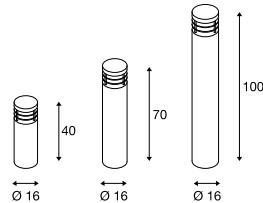

Leuchtmittlempfehlung

- LED E27 9W 240°
3000K 810lm
10kWh/1000h
Art. Nr. 1001031
- LED E27 9W 240°
4000K 850lm
9kWh/1000h
Art. Nr. 1002827

Leuchtmittelangaben

max. 20W
Ø: 5 cm max. L: 12,6 cm max.

Variante	Art. Nr.
E27 H: 30 cm 1,5 kg	230063
■ edelstahl	
E27 H: 60 cm 2,5 kg	230066
■ edelstahl	
E27 H: 90 cm 3,4 kg	230069
■ edelstahl	

VAP 40/70/100
Pole, E27

SOCKET
INSIDE

- Edelstahl 304

Produktangaben

230V ~50Hz
Material: Edelstahl 304

Maßzeichnung

Zubehörempfehlung

- Verbindungsbox IP68, 3-polig
Art. Nr. 228730
- Betonanker
Art. Nr. 229059

Leuchtmittlempfehlung

- LED E27 9W 240°
3000K 810lm
10kWh/1000h
Art. Nr. 1001031
- LED E27 9W 240°
4000K 850lm
9kWh/1000h
Art. Nr. 1002827

Leuchtmittelangaben

max. 23W
Ø: 5,2 cm max. L: 12,1 cm max.

Variante	Art. Nr.
E27 H: 40 cm 4,4 kg	229054
■ edelstahl	
E27 H: 70 cm 6 kg	229057
■ edelstahl	
E27 H: 100 cm 7,6 kg	229050
■ edelstahl	