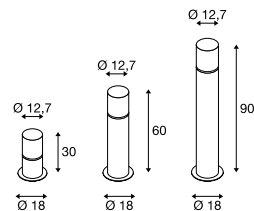

1001491 581

1001493 581

ROX ACRYL 30/60/90 Pole, PHASE

Produktangaben

220-240V ~50/60Hz
Systemleistung: 12W
Material: Edelstahl 316
Dimmbar: C, L

Maßzeichnung

Zubehörempfehlung

- T-Verbinderbox
Art. Nr. 228726
- Betonanker
Art. Nr. 1001494
- Erdspieß
Art. Nr. 231234

ROX ACRYL 30/60/90 Pole, E27

• Hochwertig gebürstete Oberfläche

Produktangaben

220-240V ~50/60Hz
Material: Edelstahl 304

Maßzeichnung

Zubehörempfehlung

- T-Verbinderbox
Art. Nr. 228726
- Betonanker
Art. Nr. 1001494
- Erdspieß
Art. Nr. 231234

Leuchtmittlempfehlung

- LED E27 14,5W 200°
2700K 1521lm
15kWh/1000h
Art. Nr. 560422
- LED E27 7W
2700K 810lm
7kWh/1000h
Art. Nr. 1003090

Leuchtmittelangaben

max. 20W
Ø: 6 cm max. L: 15 cm max.

| Variante | Art. Nr. |
|---|---------------------|
| 690lm 3000K CRI>80 H: 30 cm 1,55 kg | ■ edelstahl 1001491 |
| 690lm 3000K CRI>80 H: 60 cm 2,55 kg | ■ edelstahl 1001492 |
| 690lm 3000K CRI>80 H: 90 cm 3,45 kg | ■ edelstahl 1001493 |

| Variante | Art. Nr. |
|-------------------------|---------------------|
| E27 H: 30 cm 1,1 kg | ■ edelstahl 1001488 |
| E27 H: 60 cm 2,1 kg | ■ edelstahl 1001489 |
| E27 H: 90 cm 3 kg | ■ edelstahl 1001490 |