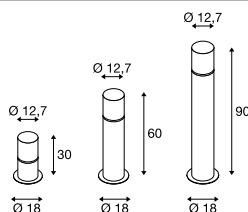

1001491 581

1001493 581

ROX ACRYL 30/60/90 Pole, PHASE

Produktangaben

220-240V ~50/60Hz
Systemleistung: 12W
Material: Edelstahl 316
Dimmbar: C, L

Maßzeichnung

Zubehörempfehlung

- T-Verbinderbox
Art. Nr. 228726
- Betonanker
Art. Nr. 1001494
- Erdspieß
Art. Nr. 231234

ROX ACRYL 30/60/90 Pole, E27

• Hochwertig gebürstete Oberfläche

Produktangaben

220-240V ~50/60Hz
Material: Edelstahl 304

Maßzeichnung

Zubehörempfehlung

- T-Verbinderbox
Art. Nr. 228726
- Betonanker
Art. Nr. 1001494
- Erdspieß
Art. Nr. 231234

Leuchtmittlempfehlung

- LED E27 14,5W 200°
2700K 1521lm
15kWh/1000h
Art. Nr. 560422
- LED E27 7W
2700K 810lm
7kWh/1000h
Art. Nr. 1003090

Leuchtmittelangaben

max. 20W
Ø: 6 cm max. L: 15 cm max.

| Variante | Art. Nr. |
|---|---------------------|
| 690lm 3000K CRI>80 H: 30 cm 1,55 kg | ■ edelstahl 1001491 |
| 690lm 3000K CRI>80 H: 60 cm 2,55 kg | ■ edelstahl 1001492 |
| 690lm 3000K CRI>80 H: 90 cm 3,45 kg | ■ edelstahl 1001493 |

| Variante | Art. Nr. |
|-------------------------|---------------------|
| E27 H: 30 cm 1,1 kg | ■ edelstahl 1001488 |
| E27 H: 60 cm 2,1 kg | ■ edelstahl 1001489 |
| E27 H: 90 cm 3 kg | ■ edelstahl 1001490 |