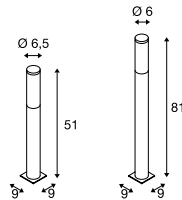

BIG NAILS 50/80
Pole

BIG NAILS 50/80
Pole, E27

- Edelstahl 304
- Schlanker Wegweiser für vielseitige Außengestaltungen

Produktangaben

230V ~50Hz
Systemleistung: 8,5W
Material: Edelstahl 316

Produktangaben

230V ~50Hz
Material: Edelstahl 304 / Polycarbonat (PC)

Maßzeichnung

Maßzeichnung

Zubehörempfehlung

■ Erdspeiß
Art. Nr. 227922

Zubehörempfehlung

■ Erdspeiß
Art. Nr. 227922

Leuchtmittlempfehlung

LED E27 9W 240°
3000K 810lm
10kWh/1000h
Art. Nr. 1001031

LED E27 9W 240°
4000K 850lm
9kWh/1000h
Art. Nr. 1002827

Leuchtmittelangaben

max. 15W
Ø: 4,5 cm max. L: 17 cm max.

Variante	Art. Nr.
480lm 3000K CRI>80 H: 50 cm 0,9 kg ■ edelstahl	1001997
480lm 3000K CRI>80 H: 80 cm 1,235 kg ■ edelstahl	1001998

Variante	Art. Nr.
E27 H: 51 cm 1,1 kg ■ edelstahl	229162
E27 H: 81 cm 1,6 kg ■ edelstahl	229172

229162 580

1001998 580