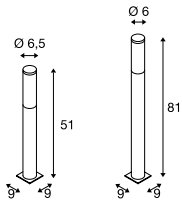

BIG NAILS 50/80
Pole

BIG NAILS 50/80
Pole, E27

- Edelstahl 304
- Schlanker Wegweiser für vielseitige Außengestaltungen

Produktangaben

230V ~50Hz
Systemleistung: 8,5W
Material: Edelstahl 316

Produktangaben

230V ~50Hz
Material: Edelstahl 304 / Polycarbonat (PC)

Maßzeichnung

Maßzeichnung

Zubehörempfehlung

■ Erdspeiß
Art. Nr. 227922

Zubehörempfehlung

■ Erdspeiß
Art. Nr. 227922

Leuchtmittlempfehlung

LED E27 9W 240°
3000K 810lm
10kWh/1000h
Art. Nr. 1001031

LED E27 9W 240°
4000K 850lm
9kWh/1000h
Art. Nr. 1002827

Leuchtmittelangaben

max. 15W
Ø: 4,5 cm max. L: 17 cm max.

Variante	Art. Nr.
480lm 3000K CRI>80 H: 50 cm 0,9 kg ■ edelstahl	1001997
480lm 3000K CRI>80 H: 80 cm 1,235 kg ■ edelstahl	1001998

Variante	Art. Nr.
E27 H: 51 cm 1,1 kg ■ edelstahl	229162
E27 H: 81 cm 1,6 kg ■ edelstahl	229172

229162 580

1001998 580