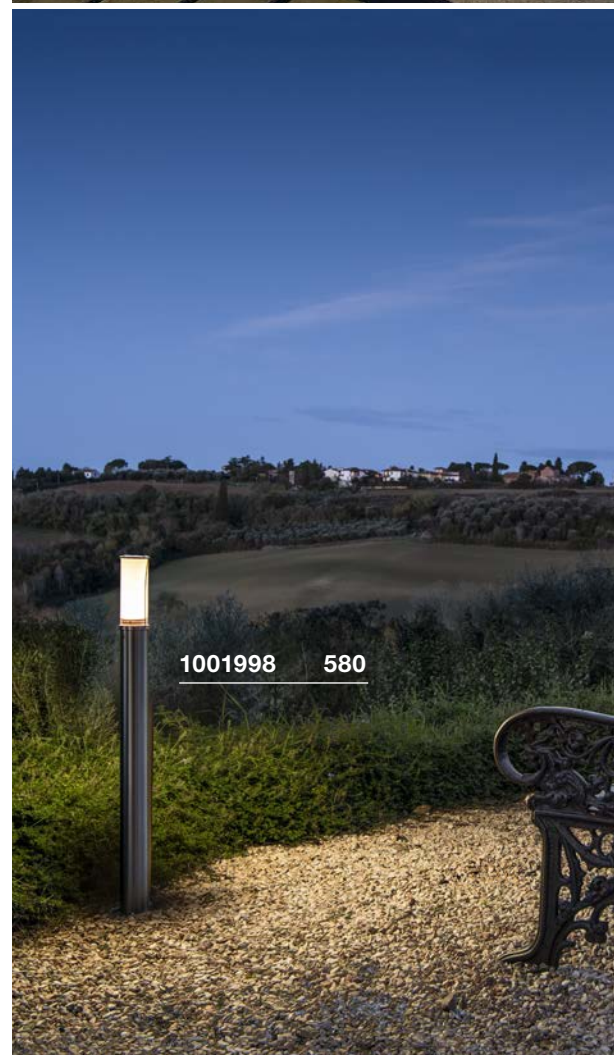

229162 580

1001998 580