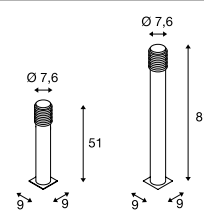

228110 579

231602 579

TRUST 30/60 Pole

- Edelstahl 316
- Hochvolt LED
- Schlanker Wegweise für vielseitige Außengestaltungen

Produktangaben

220-240V ~50/60Hz
Systemleistung: 8,6W
Material: Edelstahl 316

Maßzeichnung

Zubehörempfehlung

- Verbindungsbox IP68, 3-polig
Art. Nr. 228730
- Erdspieß
Art. Nr. 227922
- Raster spiralförmig
Art. Nr. 1000449
- Raster ringförmig
Art. Nr. 228130

BIG NAILS PLUS 50/80 Pole, E27

- Edelstahl 304

Produktangaben

230V ~50Hz
Material: Edelstahl 304 / Acryl

Maßzeichnung

Zubehörempfehlung

- Verbindungsbox IP68, 3-polig
Art. Nr. 228730
- Erdspieß
Art. Nr. 227922

Leuchtmittlempfehlung

- LED E27 9W 240°
3000K 810lm
10kWh/1000h
Art. Nr. 1001031
- LED E27 15W 240°
4000K 1600lm
15kWh/1000h
Art. Nr. 1002828

Leuchtmittelangaben

max. 23W
Ø: 4,8 cm max. L: 14,8 cm max.

Variante	Art. Nr.
400lm 3000K CRI>80 H: 30 cm 1,4 kg ■ edelstahl	228100
400lm 3000K CRI>80 H: 60,5 cm 2,25 kg ■ edelstahl	228110

Variante	Art. Nr.
E27 H: 50 cm 1,13 kg ■ edelstahl	231602
E27 H: 80 cm 1,54 kg ■ edelstahl	231612