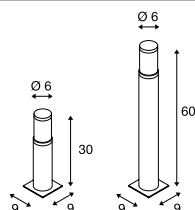

228110 579

231602 579

TRUST 30/60 Pole

- Edelstahl 316
- Hochvolt LED
- Schlanker Wegweise für vielseitige Außengestaltungen

Produktangaben

220-240V ~50/60Hz
Systemleistung: 8,6W
Material: Edelstahl 316

Maßzeichnung

Zubehörempfehlung

- Verbindungsbox IP68, 3-polig
Art. Nr. 228730
- Erdspieß
Art. Nr. 227922
- Raster spiralförmig
Art. Nr. 1000449
- Raster ringförmig
Art. Nr. 228130

BIG NAILS PLUS 50/80 Pole, E27

- Edelstahl 304

Produktangaben

230V ~50Hz
Material: Edelstahl 304 / Acryl

Maßzeichnung

Zubehörempfehlung

- Verbindungsbox IP68, 3-polig
Art. Nr. 228730
- Erdspieß
Art. Nr. 227922

Leuchtmittlempfehlung

- LED E27 9W 240°
3000K 810lm
10kWh/1000h
Art. Nr. 1001031
- LED E27 15W 240°
4000K 1600lm
15kWh/1000h
Art. Nr. 1002828

Leuchtmittelangaben

max. 23W
Ø: 4,8 cm max. L: 14,8 cm max.

Variante	Art. Nr.
400lm 3000K CRI>80 H: 30 cm 1,4 kg ■ edelstahl	228100
400lm 3000K CRI>80 H: 60,5 cm 2,25 kg ■ edelstahl	228110

Variante	Art. Nr.
E27 H: 50 cm 1,13 kg ■ edelstahl	231602
E27 H: 80 cm 1,54 kg ■ edelstahl	231612