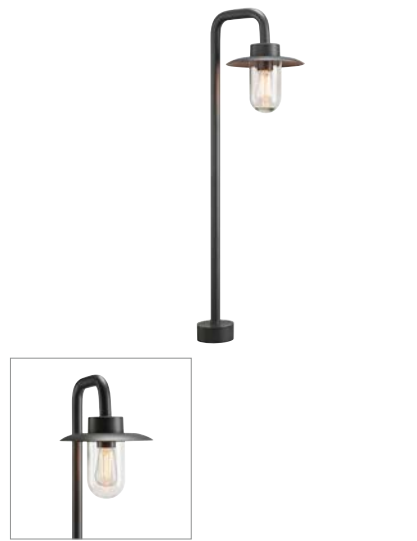

LIGHT PIPE 60/90/140
Pole, PHASE

• Für innen und außen geeignet

Produktangaben

220-240V ~50/60Hz
Systemleistung: 11W
Material: Aluminium / Polymethylacrylat (PMMA)
Dimmbar: C, L

Maßzeichnung

Hinweis

Die Leuchte wird ohne Montageplatte geliefert
Montageplatte indoor mit Fußschalter an der
Netzanschlussleitung
Montageplatte outdoor ohne Schalter
IP44 Schutzkontaktstecker

Zubehörempfehlung

- Erdspeiß  Art. Nr. 234430
- Montageplatte outdoor  Art. Nr. 234431
- Montageplatte indoor  Art. Nr. 234441

Variante	Art. Nr.
630lm 2700K CRI>80 H: 60 cm 1,5 kg <input type="checkbox"/> weiß	234401
630lm 2700K CRI>80 H: 90 cm 1,71 kg <input type="checkbox"/> weiß	234411
630lm 2700K CRI>80 H: 140 cm 2,06 kg <input type="checkbox"/> weiß	234421

MOLAT
Pole, E27

Produktangaben

230V ~50/60Hz
Material: Aluminium / Glas

Maßzeichnung

Zubehörempfehlung

- Erdspeiß  Art. Nr. 230060

Leuchtmittlempfehlung

- LED E27 7,1W 330°
2700K 806lm
8kWh/1000h
Art. Nr. 560741 
- LED E27 7,1W 330°
2700K 806lm
8kWh/1000h
Art. Nr. 1001756 

Leuchtmittelangaben

max. 60W
Ø: 6,5 cm max. L: 14,5 cm max.

Variante	Art. Nr.
E27 <input checked="" type="checkbox"/> anthrazit	1000822

234411 578

1000822 578