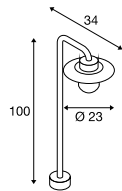

LIGHT PIPE 60/90/140
Pole, PHASE

• Für innen und außen geeignet

Produktangaben

220-240V ~50/60Hz
Systemleistung: 11W
Material: Aluminium / Polymethylacrylat (PMMA)
Dimmbar: C, L

Maßzeichnung

Hinweis

Die Leuchte wird ohne Montageplatte geliefert
Montageplatte indoor mit Fußschalter an der
Netzanschlussleitung
Montageplatte outdoor ohne Schalter
IP44 Schutzkontaktstecker

Zubehörempfehlung

- Erdspeiß  Art. Nr. 234430
- Montageplatte outdoor  Art. Nr. 234431
- Montageplatte indoor  Art. Nr. 234441

Variante	Art. Nr.
630lm 2700K CRI>80 H: 60 cm 1,5 kg <input type="checkbox"/> weiß	234401
630lm 2700K CRI>80 H: 90 cm 1,71 kg <input type="checkbox"/> weiß	234411
630lm 2700K CRI>80 H: 140 cm 2,06 kg <input type="checkbox"/> weiß	234421

MOLAT
Pole, E27

Produktangaben

230V ~50/60Hz
Material: Aluminium / Glas

Maßzeichnung

Zubehörempfehlung

- Erdspeiß  Art. Nr. 230060

Leuchtmittlempfehlung

- LED E27 7,1W 330°
2700K 806lm
8kWh/1000h
Art. Nr. 560741 
- LED E27 7,1W 330°
2700K 806lm
8kWh/1000h
Art. Nr. 1001756 

Leuchtmittelangaben

max. 60W
Ø: 6,5 cm max. L: 14,5 cm max.

Variante	Art. Nr.
E27 <input checked="" type="checkbox"/> anthrazit	1000822

234411 578

1000822 578