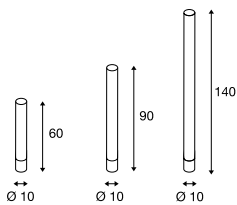

LIGHT PIPE 60/90/140
Pole, PHASE

• Für innen und außen geeignet

Produktangaben

220-240V ~50/60Hz
Systemleistung: 11W
Material: Aluminium / Polymethylacrylat (PMMA)
Dimmbar: C, L

Maßzeichnung

Hinweis

Die Leuchte wird ohne Montageplatte geliefert
Montageplatte indoor mit Fußschalter an der
Netzanschlussleitung
Montageplatte outdoor ohne Schalter
IP44 Schutzkontaktstecker

Zubehörempfehlung

- Erdspeiß  Art. Nr. 234430
- Montageplatte outdoor  Art. Nr. 234431
- Montageplatte indoor  Art. Nr. 234441

Variante	Art. Nr.
630lm 2700K CRI>80 H: 60 cm 1,5 kg <input type="checkbox"/> weiß	234401
630lm 2700K CRI>80 H: 90 cm 1,71 kg <input type="checkbox"/> weiß	234411
630lm 2700K CRI>80 H: 140 cm 2,06 kg <input type="checkbox"/> weiß	234421

MOLAT
Pole, E27

Produktangaben

230V ~50/60Hz
Material: Aluminium / Glas

Maßzeichnung

Zubehörempfehlung

- Erdspeiß  Art. Nr. 230060

Leuchtmittlempfehlung

- LED E27 7,1W 330°
2700K 806lm
8kWh/1000h
Art. Nr. 560741 
- LED E27 7,1W 330°
2700K 806lm
8kWh/1000h
Art. Nr. 1001756 

Leuchtmittelangaben

max. 60W
Ø: 6,5 cm max. L: 14,5 cm max.

Variante	Art. Nr.
E27 <input checked="" type="checkbox"/> anthrazit	1000822

234411 578

1000822 578