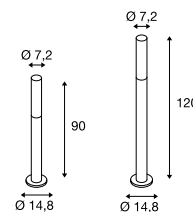

1000682 577

1000682 577

APONI 90/120
Pole, PHASE

- Hochvolt LED

Produktangaben

220-240V ~50/60Hz
Systemleistung: 8W
Material: Aluminium
Dimmbar: L

IP 65

20

30000

Maßzeichnung

Hinweis

Offenes Kabelende

Zubehörempfehlung

■ Verbindungsbox IP68, 3-polig
Art. Nr. 228730

Variante	Art. Nr.
440lm 3000K CRI>80 H: 90 cm 1,4 kg ■ anthrazit	1000682
440lm 3000K CRI>80 H: 120 cm 1,75 kg ■ anthrazit	1000683