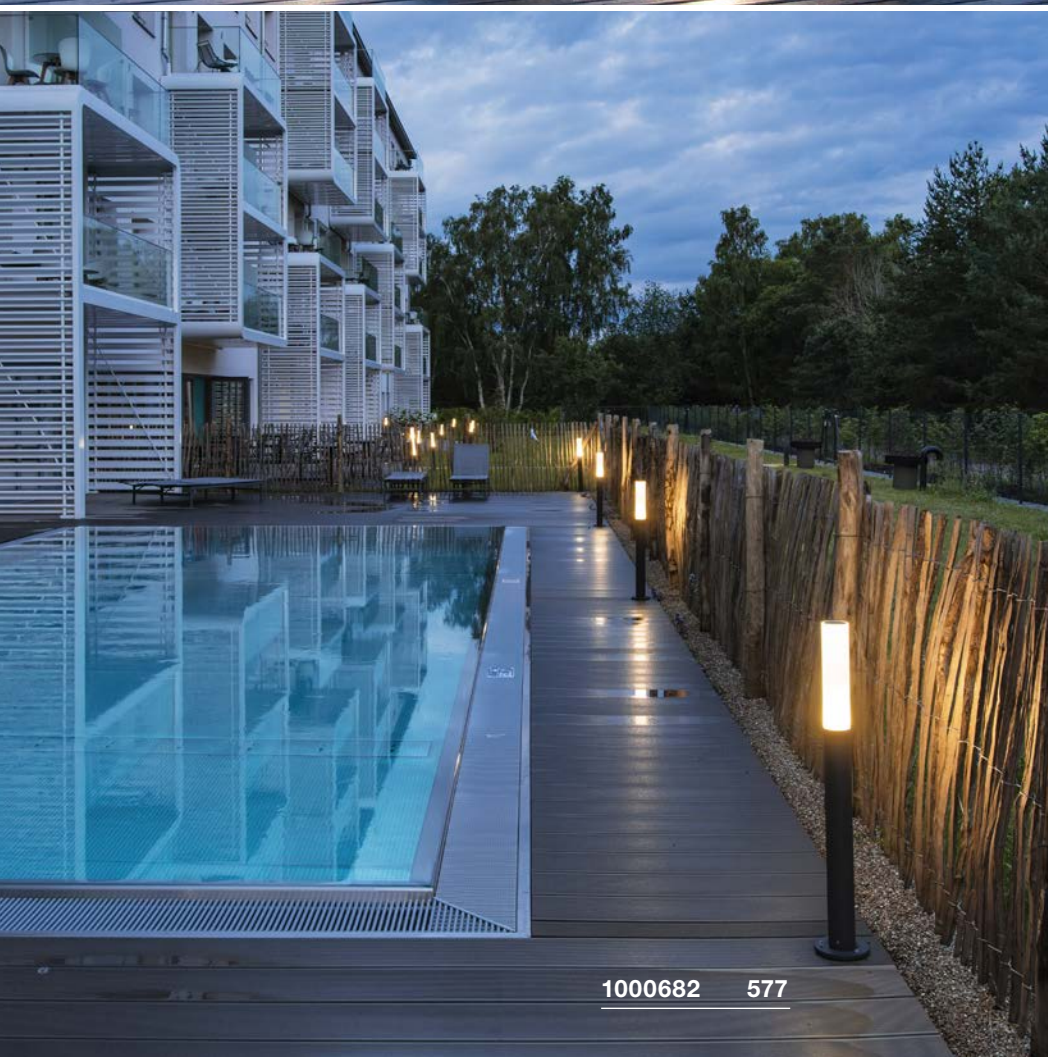

1000682 577

1000682 577

APONI 90/120
Pole, PHASE

- Hochvolt LED

Produktangaben

220-240V ~50/60Hz
Systemleistung: 8W
Material: Aluminium
Dimmbar: L

IP 65

20

30000

Maßzeichnung

Hinweis

Offenes Kabelende

Zubehörempfehlung

■ Verbindungsbox IP68, 3-polig
Art. Nr. 228730

Variante	Art. Nr.
440lm 3000K CRI>80 H: 90 cm 1,4 kg ■ anthrazit	1000682
440lm 3000K CRI>80 H: 120 cm 1,75 kg ■ anthrazit	1000683