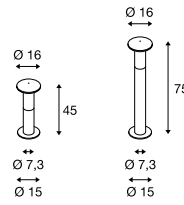

ALPA CONE 100
Pole, E27

SOCKET
INSIDE

ALPA MUSHROOM 45/75
Pole, E27

SOCKET
INSIDE

Produktangaben

220-240V ~50/60Hz
Material: Aluminium / Polycarbonat (PC)

Maßzeichnung

Hinweis

LED E27 15W 240°
4000K 1600lm
15kWh/1000h
Art. Nr. 1002828

Leuchtmittelangaben

max. 24W
Ø: 5,2 cm max. L: 17,5 cm max.

Variante	Art. Nr.
E27	
■ grau	228922
E27	
■ anthrazit	228925

Produktangaben

220-240V ~50/60Hz
Material: Aluminium / Polycarbonat (PC)

Maßzeichnung

Hinweis

Offenes Kabelende

Zubehörempfehlung

- Verbindungsbox IP68, 3-polig
Art. Nr. 228730
- Erdspieß
Art. Nr. 228722
- Betonanker
Art. Nr. 228712

Leuchtmittlempfehlung

LED E27 9W 240°
3000K 810lm
10kWh/1000h
Art. Nr. 1001031

LED E27 15W 240°
3000K 1521lm
15kWh/1000h
Art. Nr. 1001033

Leuchtmittelangaben

max. 24W
Ø: 5,2 cm max. L: 16 cm max.

Variante	Art. Nr.
E27 H: 45 cm 0,9 kg	
■ anthrazit	228935
E27 H: 75 cm 2 kg	
■ anthrazit	228945