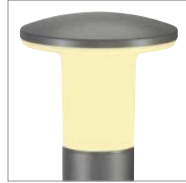

ALPA CONE 100
Pole, E27

SOCKET
INSIDE

ALPA MUSHROOM 45/75
Pole, E27

SOCKET
INSIDE

Produktangaben

220-240V ~50/60Hz
Material: Aluminium / Polycarbonat (PC)

Maßzeichnung

Hinweis

Offenes Kabelende

Zubehörempfehlung

- Verbindungsbox IP68, 3-polig
Art. Nr. 228730
- Erdspieß
Art. Nr. 228722
- Betonanker
Art. Nr. 228712

Leuchtmittlempfehlung

LED E27 9W 240°
4000K 850lm
9kWh/1000h
Art. Nr. 1002827

LED E27 15W 240°
4000K 1600lm
15kWh/1000h
Art. Nr. 1002828

Leuchtmittelangaben

max. 24W
Ø: 5,2 cm max. L: 17,5 cm max.

Variante	Art. Nr.
E27	
■ grau	228922
E27	
■ anthrazit	228925

Produktangaben

220-240V ~50/60Hz
Material: Aluminium / Polycarbonat (PC)

Maßzeichnung

Hinweis

Offenes Kabelende

Zubehörempfehlung

- Verbindungsbox IP68, 3-polig
Art. Nr. 228730
- Erdspieß
Art. Nr. 228722
- Betonanker
Art. Nr. 228712

Leuchtmittlempfehlung

LED E27 9W 240°
3000K 810lm
10kWh/1000h
Art. Nr. 1001031