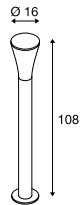

ALPA CONE 100
Pole, E27

SOCKET
INSIDE

ALPA MUSHROOM 45/75
Pole, E27

SOCKET
INSIDE

Produktangaben

220-240V ~50/60Hz
Material: Aluminium / Polycarbonat (PC)

Maßzeichnung

Hinweis

Offenes Kabelende

Zubehörempfehlung

- Verbindungsbox IP68, 3-polig
Art. Nr. 228730
- Erdspieß
Art. Nr. 228722
- Betonanker
Art. Nr. 228712

Leuchtmittlempfehlung

LED E27 9W 240°
4000K 850lm
9kWh/1000h
Art. Nr. 1002827

LED E27 15W 240°
4000K 1600lm
15kWh/1000h
Art. Nr. 1002828

Leuchtmittelangaben

max. 24W
Ø: 5,2 cm max. L: 17,5 cm max.

Variante	Art. Nr.
E27	
■ grau	228922
E27	
■ anthrazit	228925

Produktangaben

220-240V ~50/60Hz
Material: Aluminium / Polycarbonat (PC)

LED E27 15W 240°
3000K 1521lm
15kWh/1000h
Art. Nr. 1001033

Leuchtmittelangaben

max. 24W
Ø: 5,2 cm max. L: 16 cm max.

Variante	Art. Nr.
E27 H: 45 cm 0,9 kg	
■ anthrazit	228935
E27 H: 75 cm 2 kg	
■ anthrazit	228945