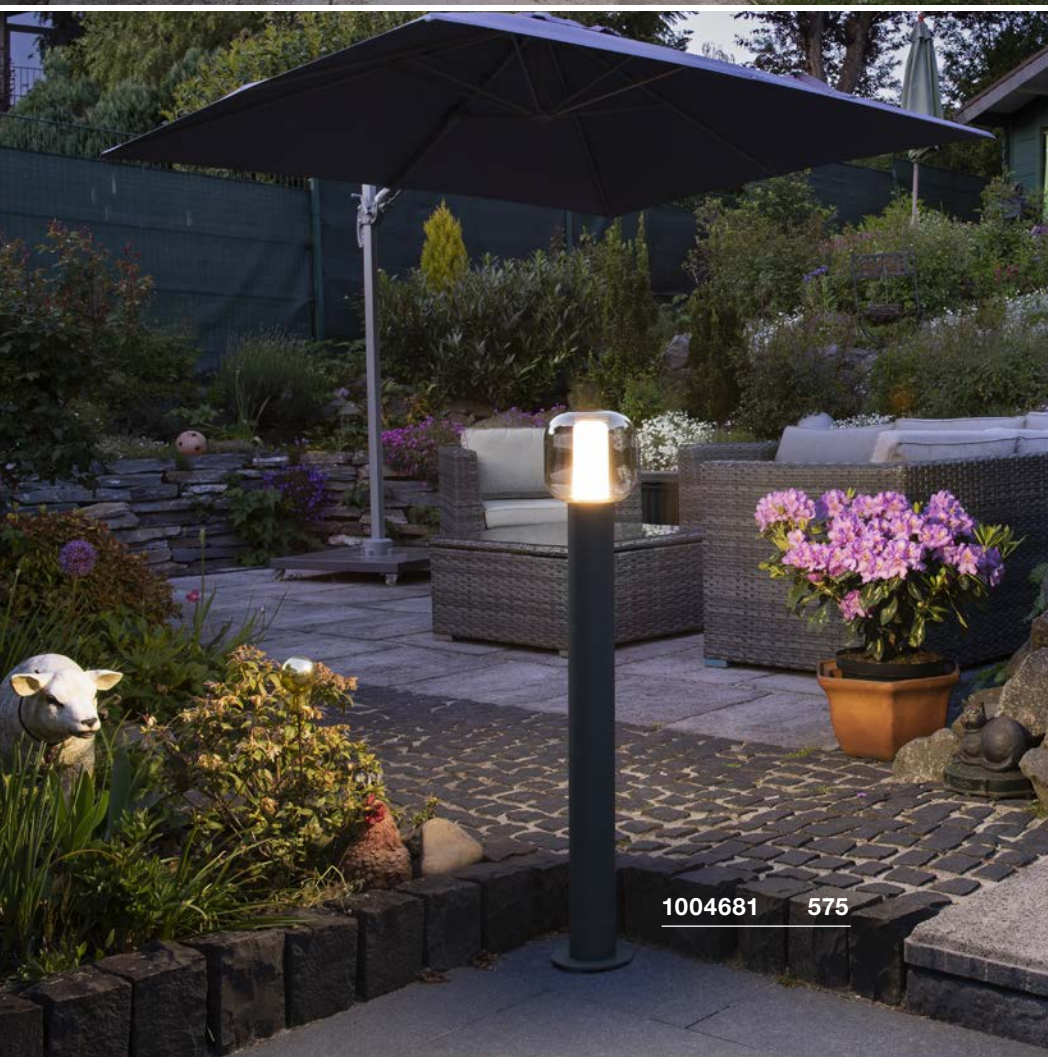

1004680 575

1004681 575

OVALISK 75/100
Pole

- Die Lichtfarbe ist bei der Installation durch einen Schalter einstellbar

Produktangaben

100-240V ~50/60Hz | 500mA
Systemleistung: 9W
Material: Aluminium / Glas

IP 65

IK 02

Maßzeichnung

Zubehörempfehlung

- Verbindungsbox IP68, 3-polig

Art. Nr. 228730

- Erdspieß

Art. Nr. 228722

- Betonanker

Art. Nr. 228712

Variante	Art. Nr.
560/600lm 3000/4000K CRI>80 H: 75 cm 3,0 kg	
■ matt anthrazit	1004680
560/600lm 3000/4000K CRI>80 H: 100 cm 3,5 kg	
■ matt anthrazit	1004681