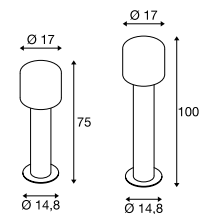

1004680 575

1004681 575

OVALISK 75/100
Pole

- Die Lichtfarbe ist bei der Installation durch einen Schalter einstellbar

Produktangaben

100-240V ~50/60Hz | 500mA
Systemleistung: 9W
Material: Aluminium / Glas

IP 65

IK 02

Maßzeichnung

Zubehörempfehlung

- Verbindungsbox IP68, 3-polig

Art. Nr. 228730

- Erdspieß

Art. Nr. 228722

- Betonanker

Art. Nr. 228712

Variante	Art. Nr.
560/600lm 3000/4000K CRI>80 H: 75 cm 3,0 kg	
■ matt anthrazit	1004680
560/600lm 3000/4000K CRI>80 H: 100 cm 3,5 kg	
■ matt anthrazit	1004681