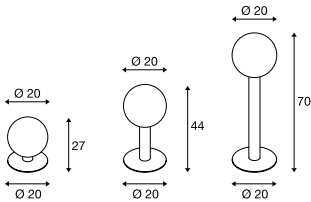

GLOO PURE 27/44/70
Pole, E27

SOCKET
INSIDE

1002001 574

Produktangaben

230V ~50Hz
Material: Aluminium / Glas

Maßzeichnung

Hinweis

Offenes Kabelende

Leuchtmittelangaben

max. 23W
Ø: 4,8 cm max. L: 18 cm max.

Variante	Art. Nr.
E27 H: 27 cm 1,5 kg ■ anthrazit / weiß	1001999
E27 H: 44 cm 1,7 kg ■ anthrazit / weiß	1002000
E27 H: 70 cm 1,9 kg ■ anthrazit / weiß	1002001