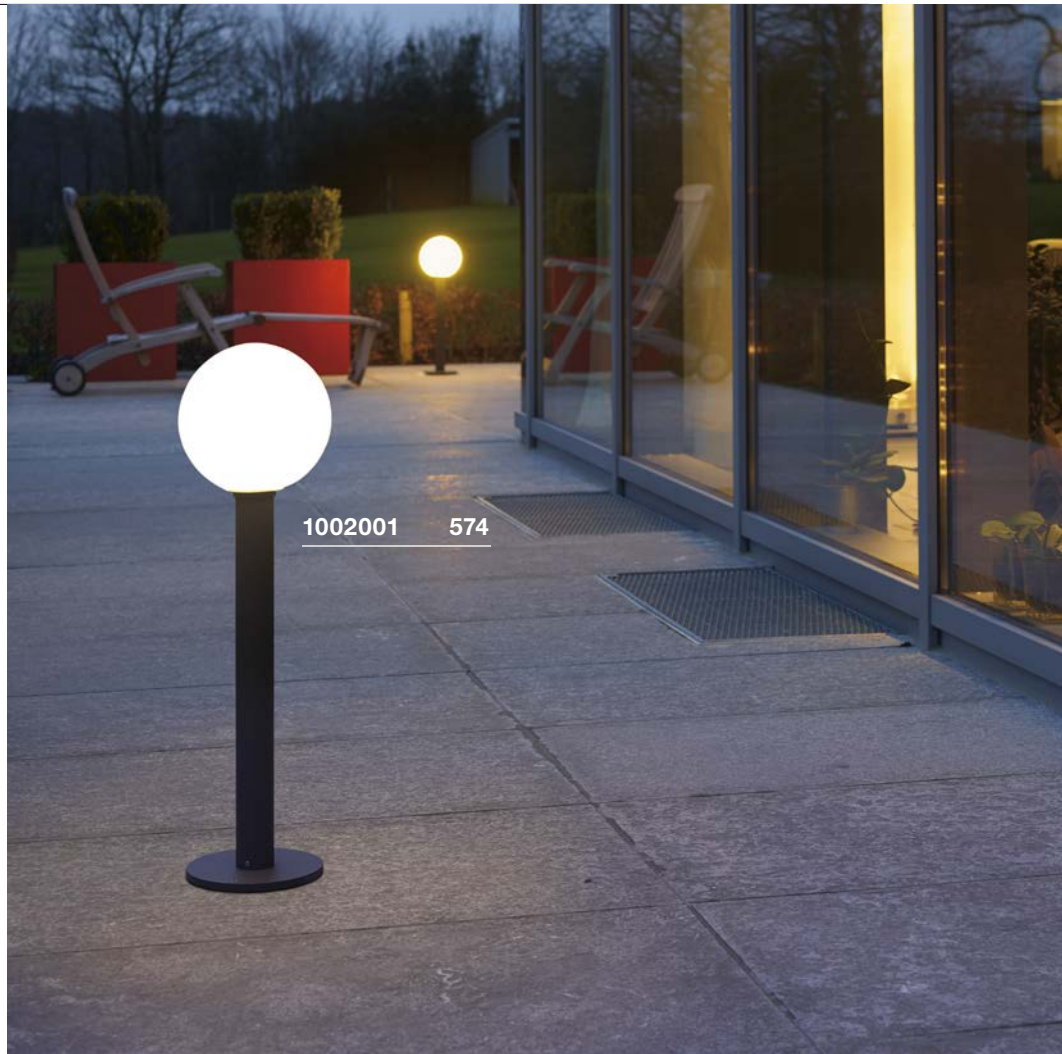

GLOO PURE 27/44/70
Pole, E27

SOCKET
INSIDE

1002001 574

Produktangaben

230V ~50Hz
Material: Aluminium / Glas

Maßzeichnung

Hinweis

Offenes Kabelende

Zubehörempfehlung

■ Verbindungsbox IP68, 3-polig
Art. Nr. 228730

■ Erdspieß
Art. Nr. 231234

Leuchtmittlempfehlung

LED E27 9W 240°
3000K 810lm
10kWh/1000h
Art. Nr. 1001031

LED E27 15W 240°
3000K 1521lm
15kWh/1000h
Art. Nr. 1001033

Leuchtmittelangaben

max. 23W
Ø: 4,8 cm max. L: 18 cm max.

Variante	Art. Nr.
E27 H: 27 cm 1,5 kg ■ anthrazit / weiß	1001999
E27 H: 44 cm 1,7 kg ■ anthrazit / weiß	1002000
E27 H: 70 cm 1,9 kg ■ anthrazit / weiß	1002001