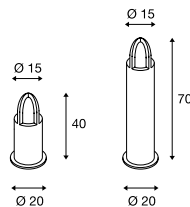

Leuchtmittlempfehlung

LED E14 4,5W 280°  
2700K 470lm  
5kWh/1000h  
Art. Nr. 1002128

LED E14 6,5W 280°  
3000K 480lm  
7kWh/1000h  
Art. Nr. 560372

Leuchtmittelangaben

max. 40W C35  
Ø: 4,8 cm max. L: 13,9 cm max.

| Variante  | Art. Nr. |
|-----------|----------|
| E14   C35 |          |
| ■ rost    | 229430   |

RUSTY® CONE 40/70  
Pole, E27

SOCKET  
INSIDE

- Stahl gerostet
- Jede Leuchte ist ein Unikat

Produktangaben

230V ~50Hz  
Material: FeCSI-Stahl / Polycarbonat (PC)

Maßzeichnung

Zubehörempfehlung

■ Verbindungsbox IP68, 3-polig

Art. Nr. 228730

■ Erdspeiß

Art. Nr. 229423

Leuchtmittlempfehlung

LED E27 9W 240°  
3000K 810lm  
10kWh/1000h  
Art. Nr. 1001031

Leuchtmittelangaben

max. 11W  
Ø: 4,8 cm max. L: 13,9 cm max.

| Variante                 | Art. Nr. |
|--------------------------|----------|
| E27   H: 40 cm   12,2 kg |          |
| ■ rost                   | 229431   |
| E27   H: 70 cm   18,8 kg |          |
| ■ rost                   | 229432   |