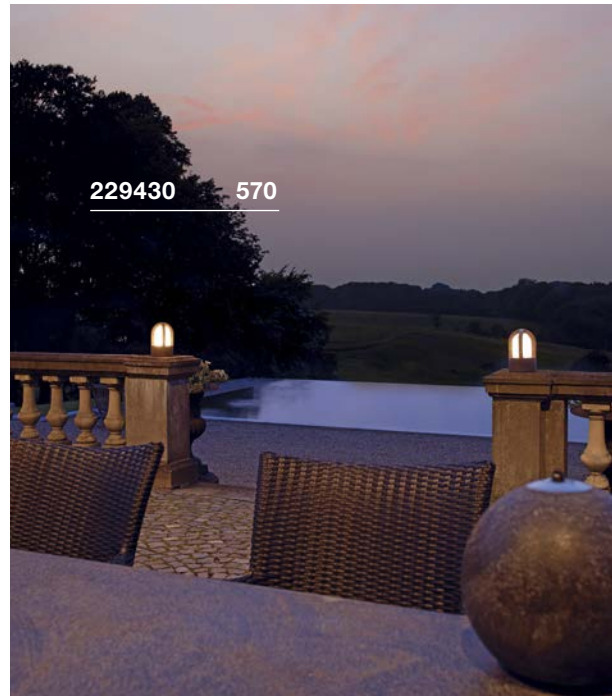

RUSTY® CONE 24
FL, E14

SOCKET
INSIDE

- Stahl gerostet
- Jede Leuchte ist ein Unikat
- Kleiner Wegweiser für Einfahrt und Garten

Produktangaben

230V ~50Hz
Material: FeCSI-Stahl / Polycarbonat (PC)

Maßzeichnung

Leuchtmittlempfehlung

LED E14 4,5W 280°
2700K 470lm
5kWh/1000h
Art. Nr. 1002128

LED E14 6,5W 280°
3000K 480lm
7kWh/1000h
Art. Nr. 560372

Leuchtmittelangaben

max. 40W C35
Ø: 4,8 cm max. L: 13,9 cm max.

Variante	Art. Nr.
E14 | C35	
■ rost	229430

RUSTY® CONE 40/70
Pole, E27

SOCKET
INSIDE

- Stahl gerostet
- Jede Leuchte ist ein Unikat

Produktangaben

230V ~50Hz
Material: FeCSI-Stahl / Polycarbonat (PC)

Maßzeichnung

Zubehörempfehlung

■ Verbindungsbox IP68, 3-polig

Art. Nr. 228730

■ Erdspeiß

Art. Nr. 229423

Leuchtmittlempfehlung

LED E27 9W 240°
3000K 810lm
10kWh/1000h
Art. Nr. 1001031

Leuchtmittelangaben

max. 11W
Ø: 4,8 cm max. L: 13,9 cm max.

Variante	Art. Nr.
E27 | H: 40 cm | 12,2 kg	
■ rost	229431
E27 | H: 70 cm | 18,8 kg	
■ rost	229432

229430 570

229432 570

229430 570

229431 570