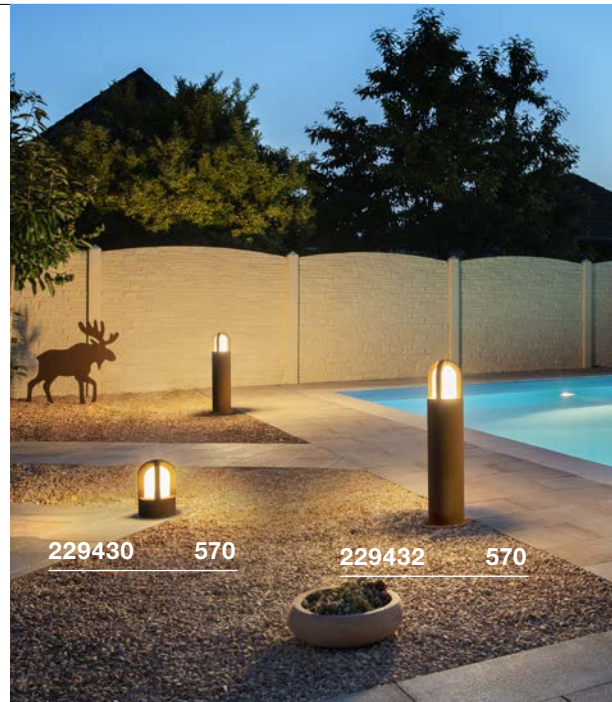

RUSTY® CONE 24  
FL, E14

SOCKET  
INSIDE

- Stahl gerostet
- Jede Leuchte ist ein Unikat
- Kleiner Wegweiser für Einfahrt und Garten

Produktangaben

230V ~50Hz  
Material: FeCSI-Stahl / Polycarbonat (PC)

Maßzeichnung

LED E27 9W 240°  
3000K 810lm  
10kWh/1000h  
Art. Nr. 1001031

Leuchtmittelangaben

max. 11W  
Ø: 4,8 cm max. L: 13,9 cm max.

| Variante                 | Art. Nr. |
|--------------------------|----------|
| E27   H: 40 cm   12,2 kg |          |
| ■ rost                   | 229431   |
| E27   H: 70 cm   18,8 kg |          |
| ■ rost                   | 229432   |