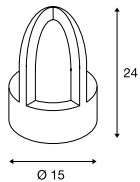

RUSTY® CONE 24  
FL, E14

SOCKET  
INSIDE

- Stahl gerostet
- Jede Leuchte ist ein Unikat
- Kleiner Wegweiser für Einfahrt und Garten

Produktangaben

230V ~50Hz  
Material: FeCSI-Stahl / Polycarbonat (PC)

Maßzeichnung

Leuchtmittlempfehlung

LED E14 4,5W 280°  
2700K 470lm  
5kWh/1000h  
Art. Nr. 1002128

LED E14 6,5W 280°  
3000K 480lm  
7kWh/1000h  
Art. Nr. 560372

Leuchtmittelangaben

max. 40W C35  
Ø: 4,8 cm max. L: 13,9 cm max.

| Variante  | Art. Nr. |
|-----------|----------|
| E14   C35 |          |
| ■ rost    | 229430   |

RUSTY® CONE 40/70  
Pole, E27

SOCKET  
INSIDE

- Stahl gerostet
- Jede Leuchte ist ein Unikat

Produktangaben

LED E27 9W 240°  
3000K 810lm  
10kWh/1000h  
Art. Nr. 1001031

Leuchtmittelangaben

max. 11W  
Ø: 4,8 cm max. L: 13,9 cm max.

| Variante                 | Art. Nr. |
|--------------------------|----------|
| E27   H: 40 cm   12,2 kg |          |
| ■ rost                   | 229431   |
| E27   H: 70 cm   18,8 kg |          |
| ■ rost                   | 229432   |