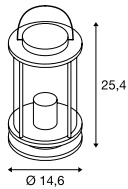

PHOTONIA  
TL, E27

SOCKET  
INSIDE

232095 568

- Extra langes Anschlusskabel mit IP Schutzkontaktstecker

Produktangaben

220-240V ~50/60Hz  
Material: Aluminium / Glas

Maßzeichnung

Hinweis

IP-Schutzkontaktstecker

Leuchtmittlempfehlung

LED E27 5W 330°  
2000K 500lm  
5kWh/1000h  
Art. Nr. 560741

LED E27 7W 280°  
2700K 790lm  
7kWh/1000h  
Art. Nr. 1002124

Leuchtmittelangaben

max. 60W  
Ø: 9 cm max. L: 15 cm max.