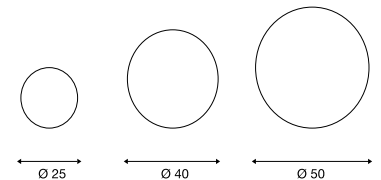

Maßzeichnung

Hinweis

IP-Schutzkontaktstecker

Leuchtmittlempfehlung

LED E27 14,5W 200°
2700K 1521lm
15kWh/1000h
Art. Nr. 560422

LED E27 7W 280°
2700K 790lm
7kWh/1000h
Art. Nr. 1002127

Leuchtmittelangaben

max. 24W
Ø: 9,5 cm max.

Variante	Art. Nr.
E27 | Ø: 25 cm | 1,05 kg ☐ weiß	227219
E27 | Ø: 40 cm | 2,2 kg ☐ weiß	227220
E27 | Ø: 50 cm | 3,12 kg ☐ weiß	227221