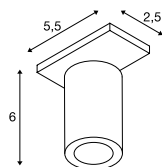

M-TRACK  
justierbar

- Spots einfach versetzbar durch Magenthalerung

Produktangaben

12V DC  
Systemleitung: 4,8W  
Material: Aluminium / Polycarbonat (PC)

Maßzeichnung

M-TRACK  
Spot

- Spots einfach versetzbar durch Magnethalterung

Produktangaben

12V DC  
Systemleitung: 7W  
Material: Aluminium / Polycarbonat (PC)

Maßzeichnung

Variante	Art. Nr.
260lm   3000K   CRI>80 ■ glänzend schwarz	188550

Variante	Art. Nr.
400lm   3000K   CRI>80 ■ glänzend schwarz	188530