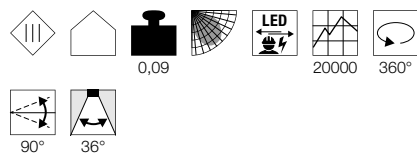

M-TRACK  
justierbar

- Spots einfach versetzbar durch Magenthalerung

Produktangaben

12V DC  
Systemleitung: 4,8W  
Material: Aluminium / Polycarbonat (PC)

Maßzeichnung

M-TRACK  
Spot

- Spots einfach versetzbar durch Magnethalterung

Produktangaben

12V DC  
Systemleitung: 7W  
Material: Aluminium / Polycarbonat (PC)

Maßzeichnung

Variante	Art. Nr.
260lm   3000K   CRI>80 ■ glänzend schwarz	188550

Variante	Art. Nr.
400lm   3000K   CRI>80 ■ glänzend schwarz	188530