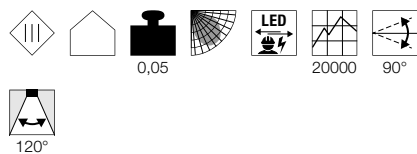

M-TRACK  
justierbar

- Spots einfach versetzbar durch Magenthalerung

Produktangaben

12V DC  
Systemleitung: 4,8W  
Material: Aluminium / Polycarbonat (PC)

Maßzeichnung

M-TRACK  
Spot

- Spots einfach versetzbar durch Magnethalterung

Produktangaben

12V DC  
Systemleitung: 7W  
Material: Aluminium / Polycarbonat (PC)

Maßzeichnung

Variante	Art. Nr.
260lm   3000K   CRI>80 ■ glänzend schwarz	188550

Variante	Art. Nr.
400lm   3000K   CRI>80 ■ glänzend schwarz	188530