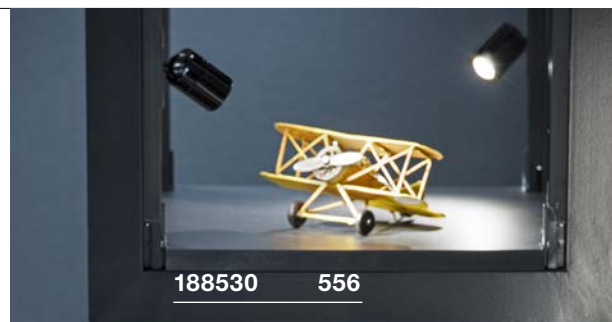

M-TRACK  
justierbar

- Spots einfach versetzbar durch Magenthalerung

Produktangaben

12V DC  
Systemleitung: 4,8W  
Material: Aluminium / Polycarbonat (PC)

Maßzeichnung

M-TRACK  
Spot

- Spots einfach versetzbar durch Magnethalterung

Produktangaben

12V DC  
Systemleitung: 7W  
Material: Aluminium / Polycarbonat (PC)

Maßzeichnung

Variante	Art. Nr.
260lm   3000K   CRI>80 ■ glänzend schwarz	188550

Variante	Art. Nr.
400lm   3000K   CRI>80 ■ glänzend schwarz	188530