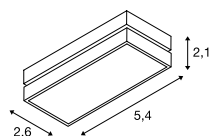

M-TRACK  
justierbar

- Spots einfach versetzbar durch Magenthalerung

Produktangaben

12V DC  
Systemleitung: 4,8W  
Material: Aluminium / Polycarbonat (PC)

Maßzeichnung

M-TRACK  
Spot

- Spots einfach versetzbar durch Magnethalterung

Produktangaben

12V DC  
Systemleitung: 7W  
Material: Aluminium / Polycarbonat (PC)

Maßzeichnung

Variante	Art. Nr.
260lm   3000K   CRI>80 ■ glänzend schwarz	188550

Variante	Art. Nr.
400lm   3000K   CRI>80 ■ glänzend schwarz	188530