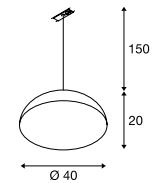

FORCHINI M 40 TRACK
 1Ph., E27

SOCKET
INSIDE

- Doppelwandige Konstruktion mit innenliegendem Reflektor
- Textilkabel in Gehäusefarbe

Produktangaben

 230V ~50Hz
 Material: Aluminium / Stahl

Maßzeichnung

Hinweis

Leuchtmittelangaben

 max. 40W A60
 Ø: 6,8 cm max. L: 15,2 cm max.

Variante	Art. Nr.
E27 A60 ■ schwarz / gold Adapter silbergrau	143930
E27 A60 ■ weiß / gold Adapter weiß	143931
E27 A60 ■ schwarz / gold Adapter schwarz	143932